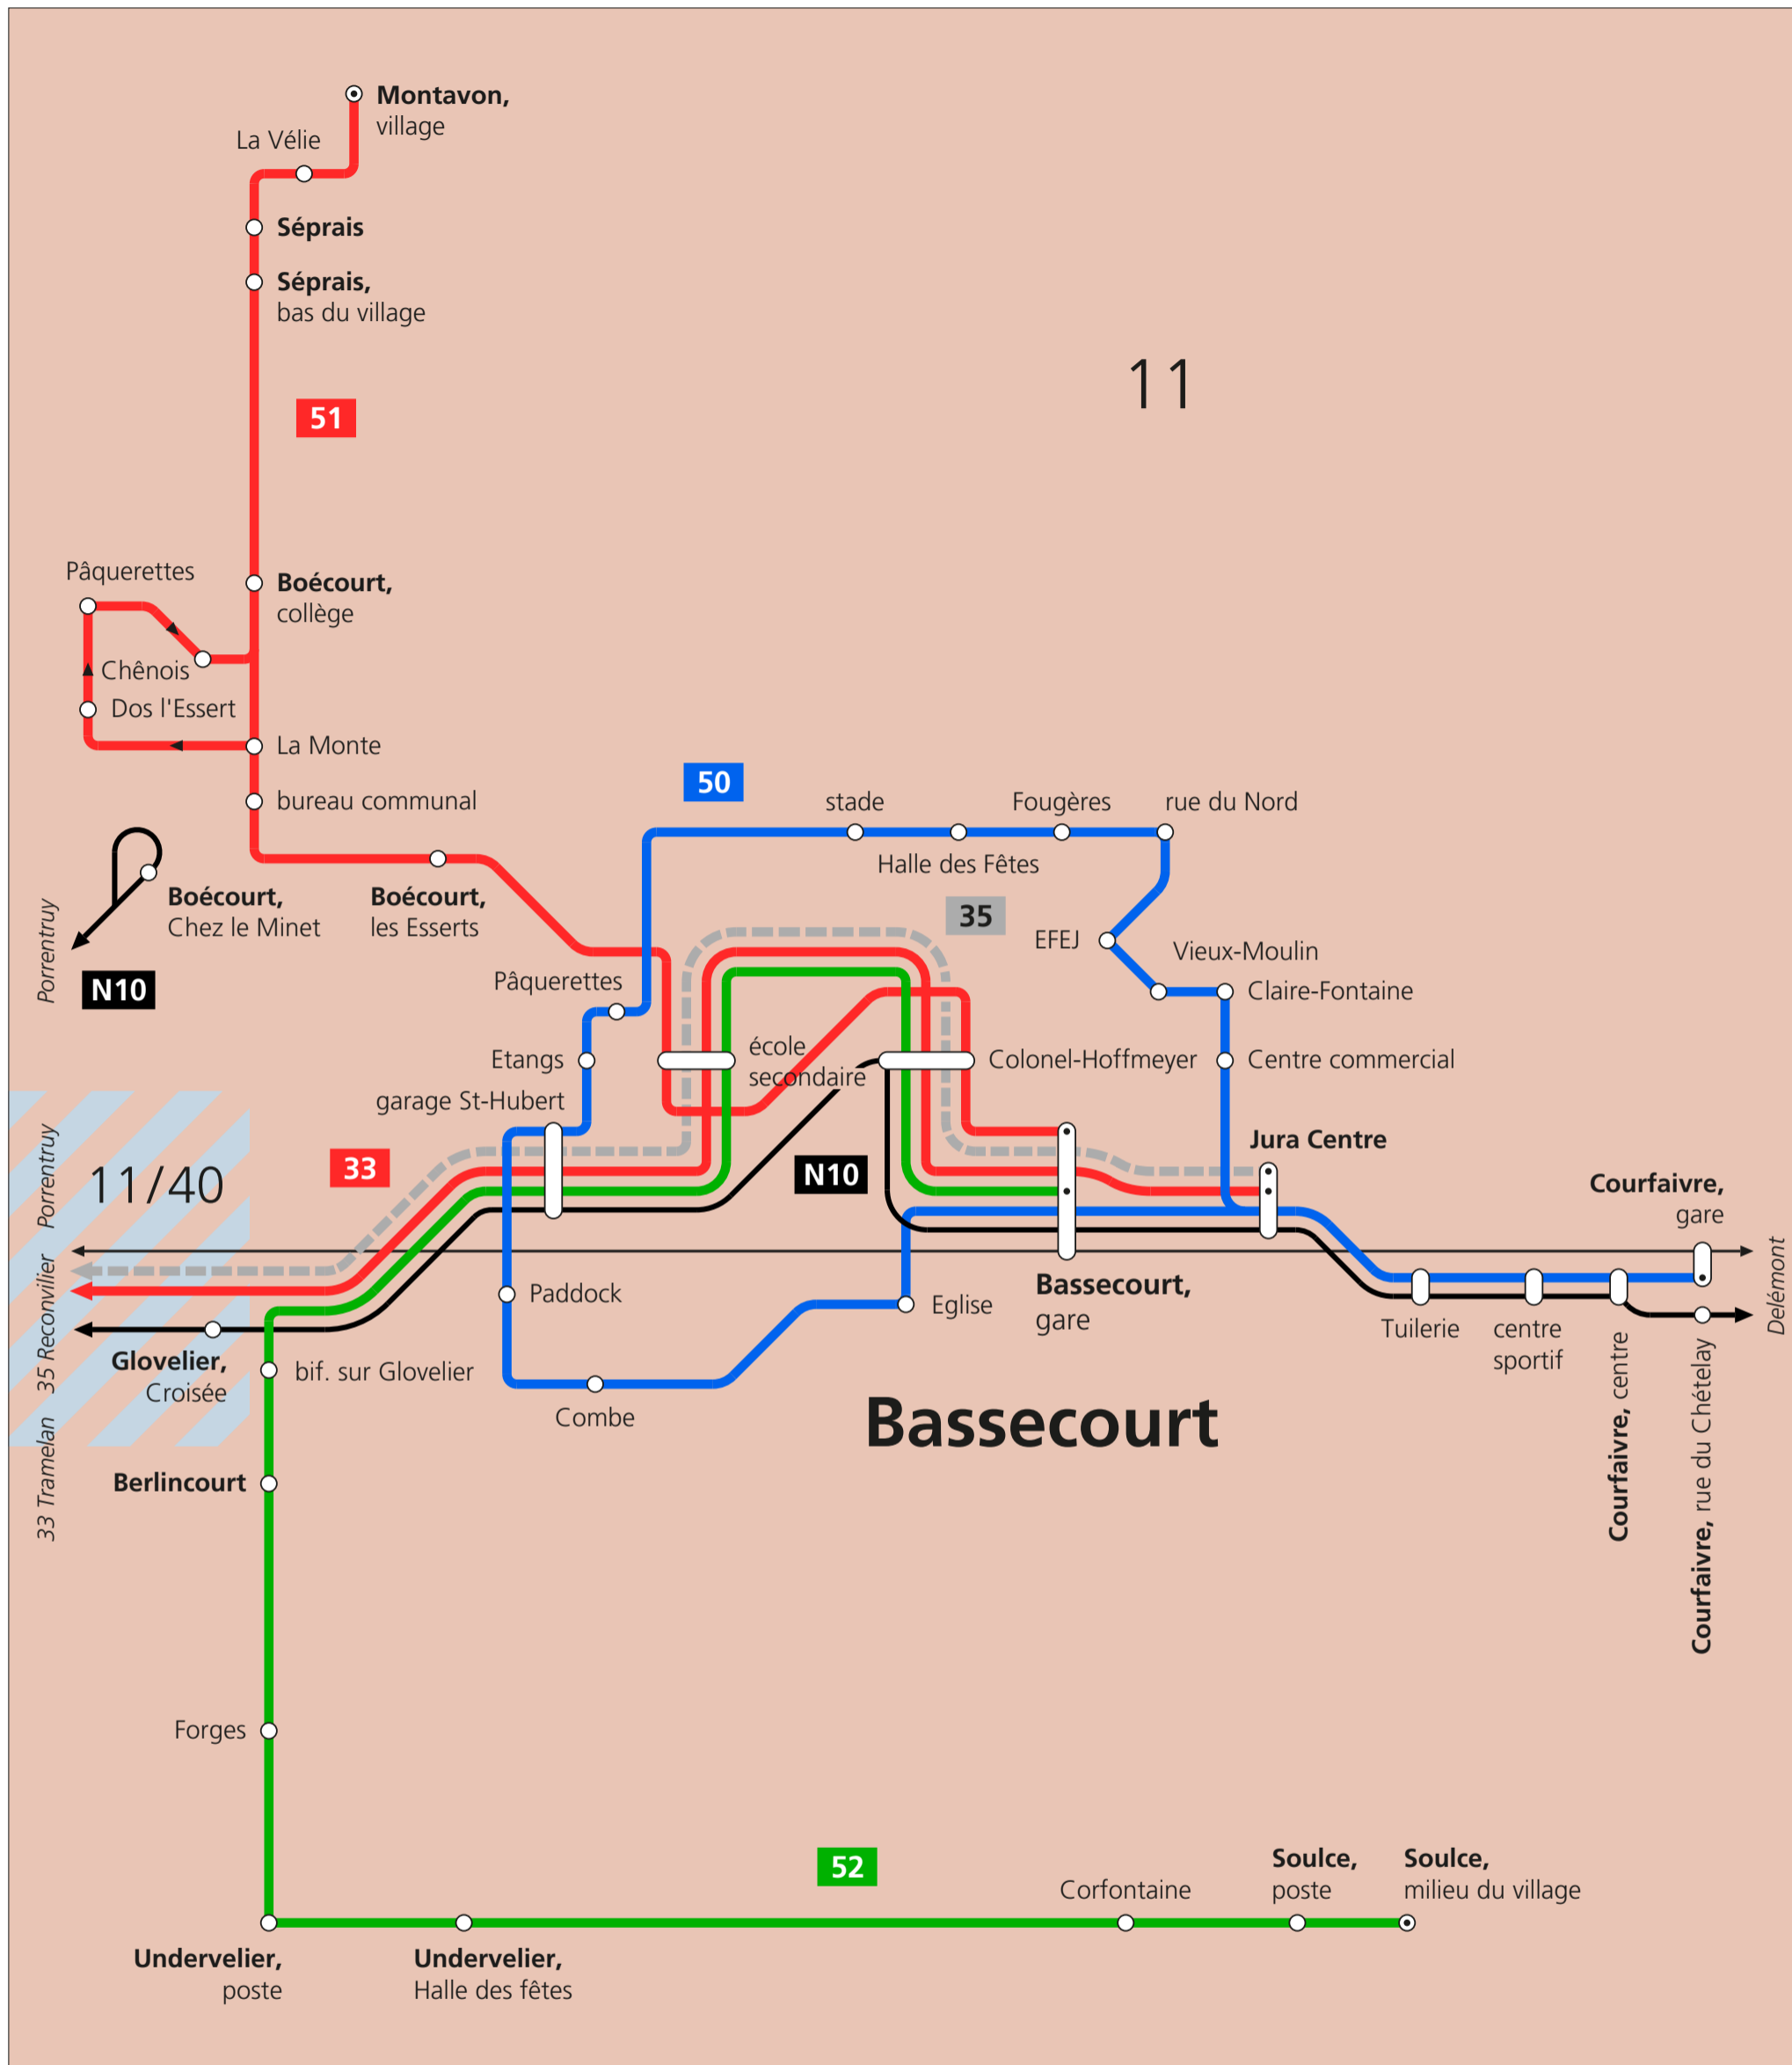

# Plan du réseau de transports publics dans la Haute-Sorne

Valable dès le 10 décembre 2023

— Bus    
 —● Terminus    
 - - - Desserte irrégulière    
 — Train    
 

 Zones Vagabond

- |  |   |
|--|---|
| <p><b>MOBIJU</b></p> <ul style="list-style-type: none"> <li><span style="background-color: red; color: white; padding: 2px;">33</span> Tramelan - Glovelier - Bassecourt</li> <li><span style="background-color: grey; color: white; padding: 2px;">35</span> Reconvilier - Bellelay (- Les Reussilles) - Les Genevez - Glovelier (- Bassecourt)</li> <li><span style="background-color: blue; color: white; padding: 2px;">50</span> Bassecourt, Gare - Centre - Courfaivre</li> <li><span style="background-color: red; color: white; padding: 2px;">51</span> Bassecourt - Boécourt - Montavon</li> <li><span style="background-color: green; color: white; padding: 2px;">52</span> Bassecourt - Soulce</li> </ul> | <p><b>NOCTAMBUS</b></p> <ul style="list-style-type: none"> <li><span style="background-color: black; color: white; padding: 2px;">N10</span> Delémont - Courtételle - Bassecourt - St-Ursanne - Porrentruy</li> </ul> |
|--|---|

Consultez le plan des zones Vagabond