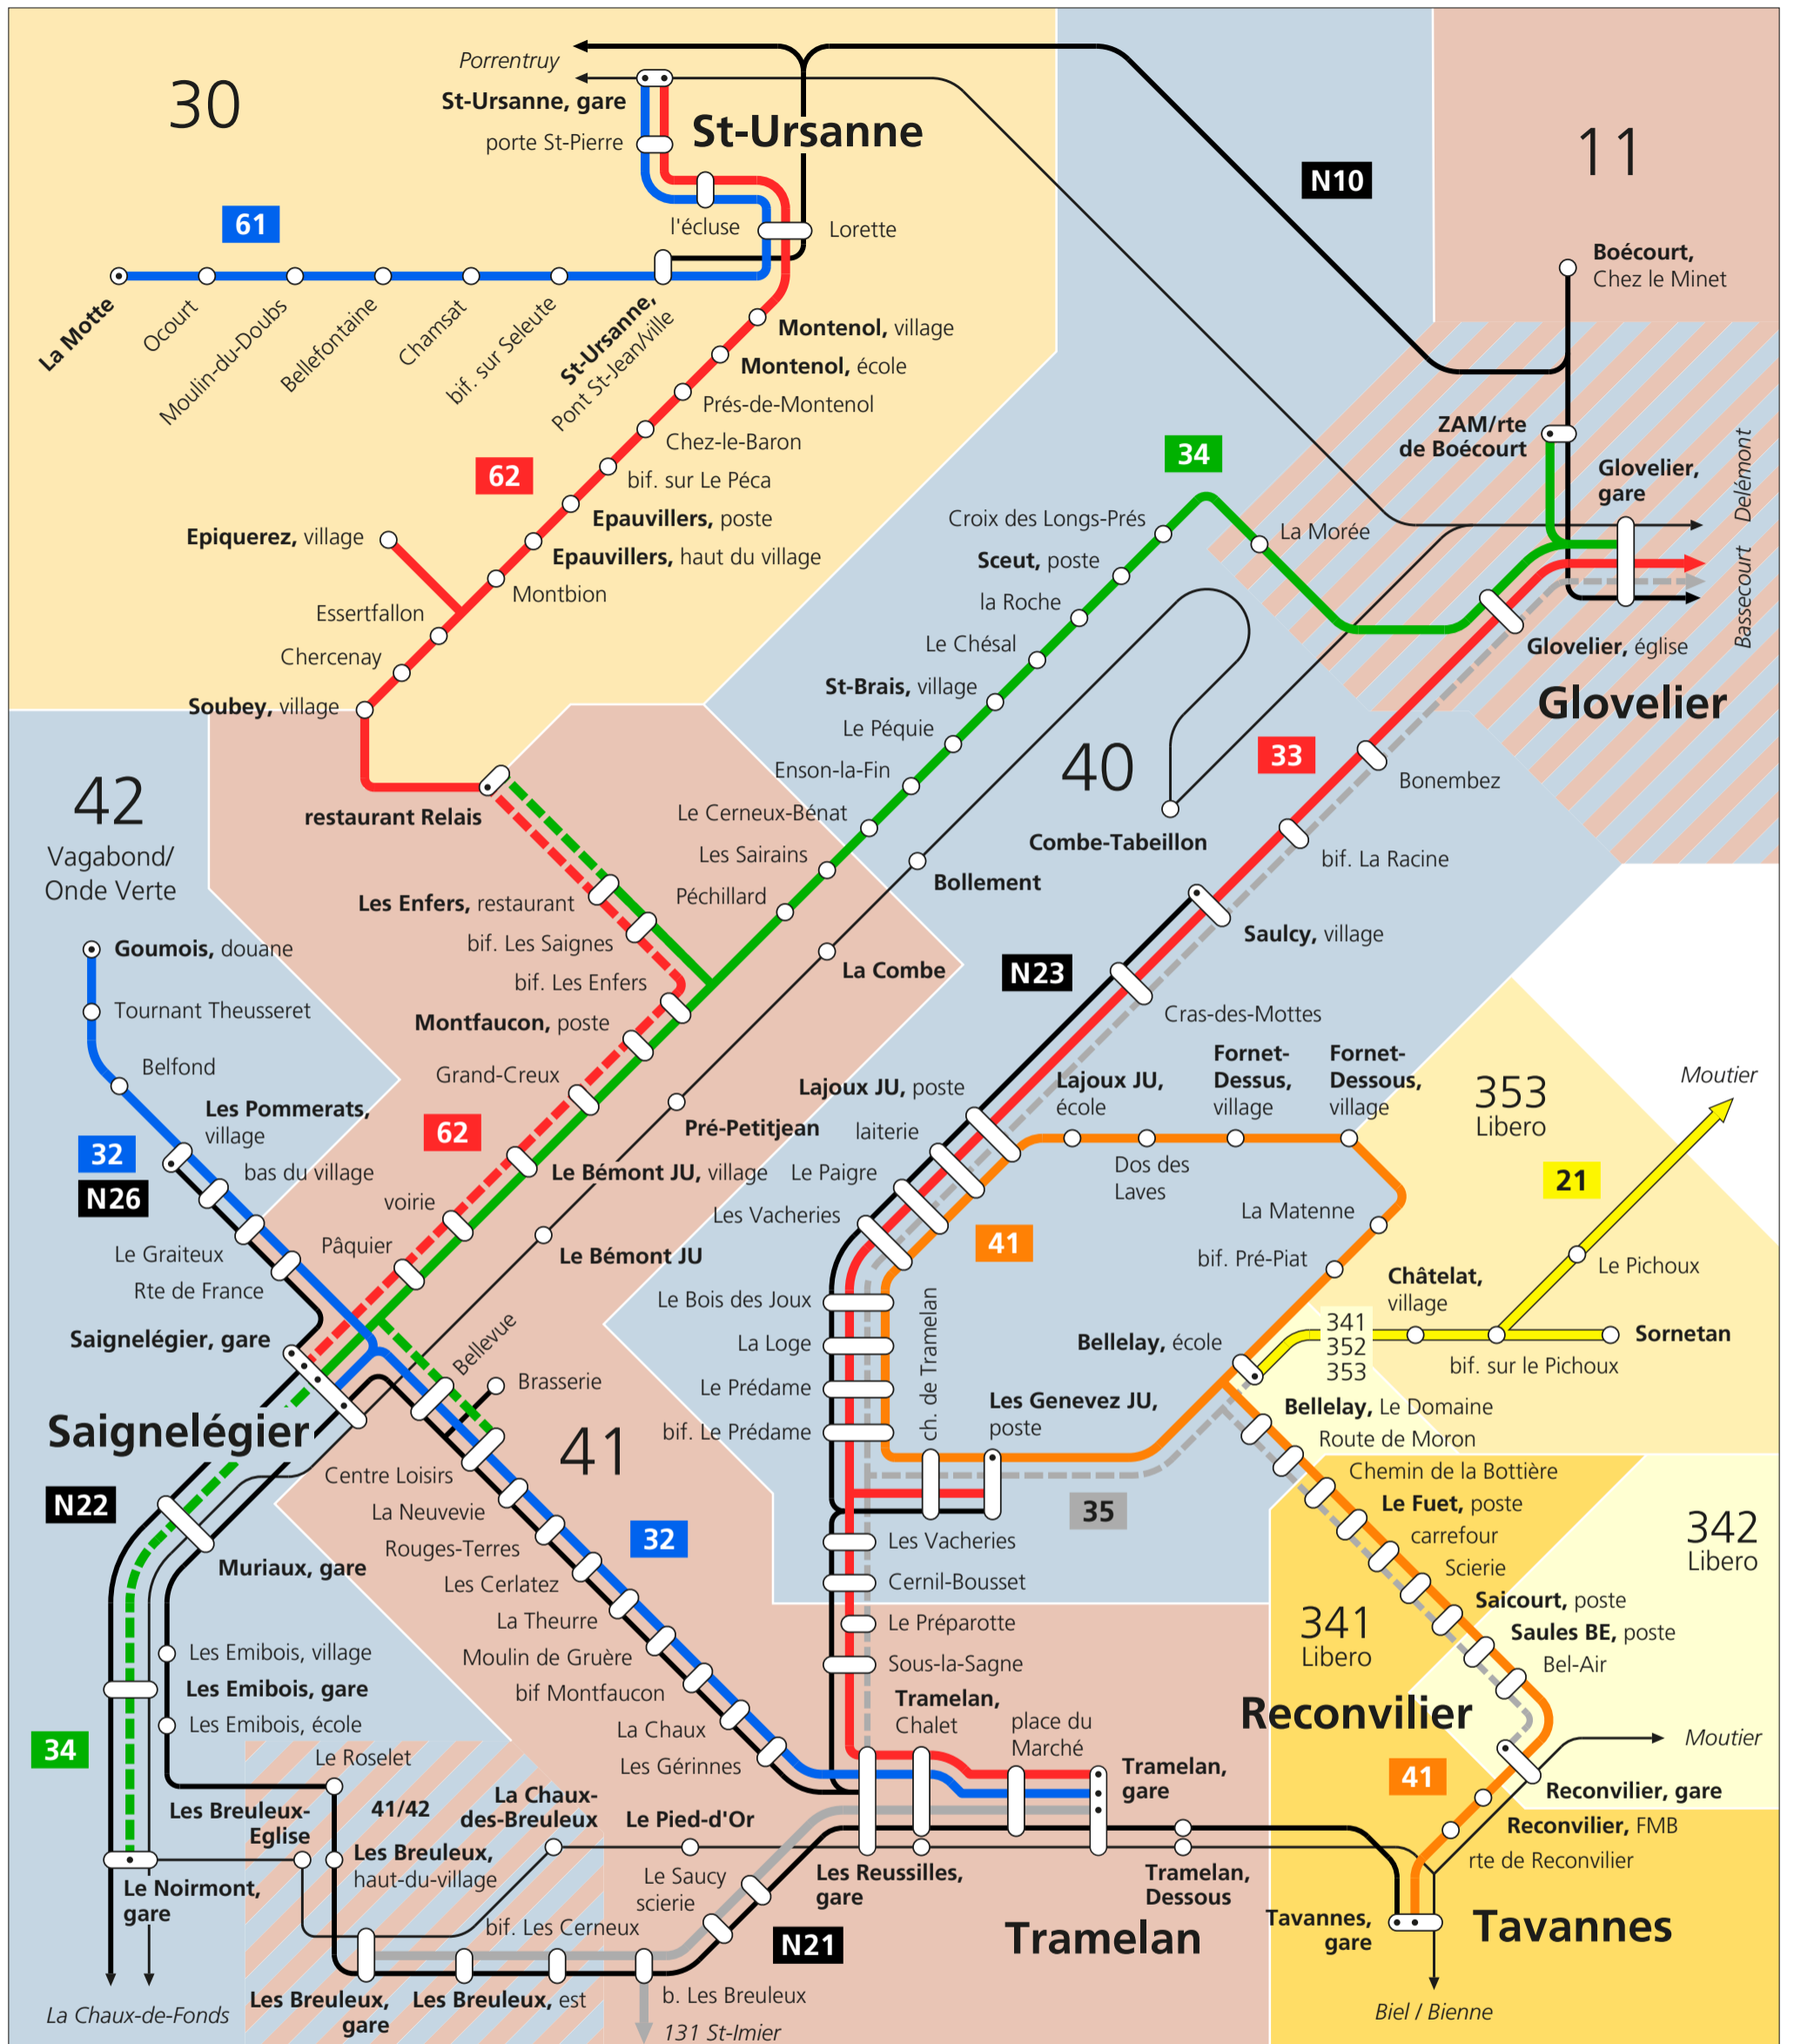

Plan du réseau de transports publics dans les Franches-Montagnes et dans le Clos du Doubs

Valable dès le 10 décembre 2023

— Bus
 —⊙ Terminus
 - - - Desserte irrégulière
 — Train
 Zones Vagabond et Libero

MOBIJU

- 32 Tramelan - Saignelégier - Goumois
- 33 Tramelan - Glovelier - Bassecourt
- 34 Glovelier, ZAM - Gare - Saignelégier
- 35 Reconvilier - Bellelay (- Les Reussilles) - Les Genevez - Glovelier (- Bassecourt)
- 41 Tavannes - Reconvilier - Bellelay - Lajoux JU - Les Genevez

NOCTAMBUS

- N10 Delémont - Bassecourt - Porrentruy
- N21 Tavannes - Tramelan - Saignelégier
- N22 Saignelégier - La Chaux-de-Fonds
- N23 Saignelégier - Les Genevez - Saulcy
- N26 Saignelégier - Les Pommerats

CarPostal

- 21 Moutier - Souboz - Bellelay

Consultez le plan des zones Vagabond