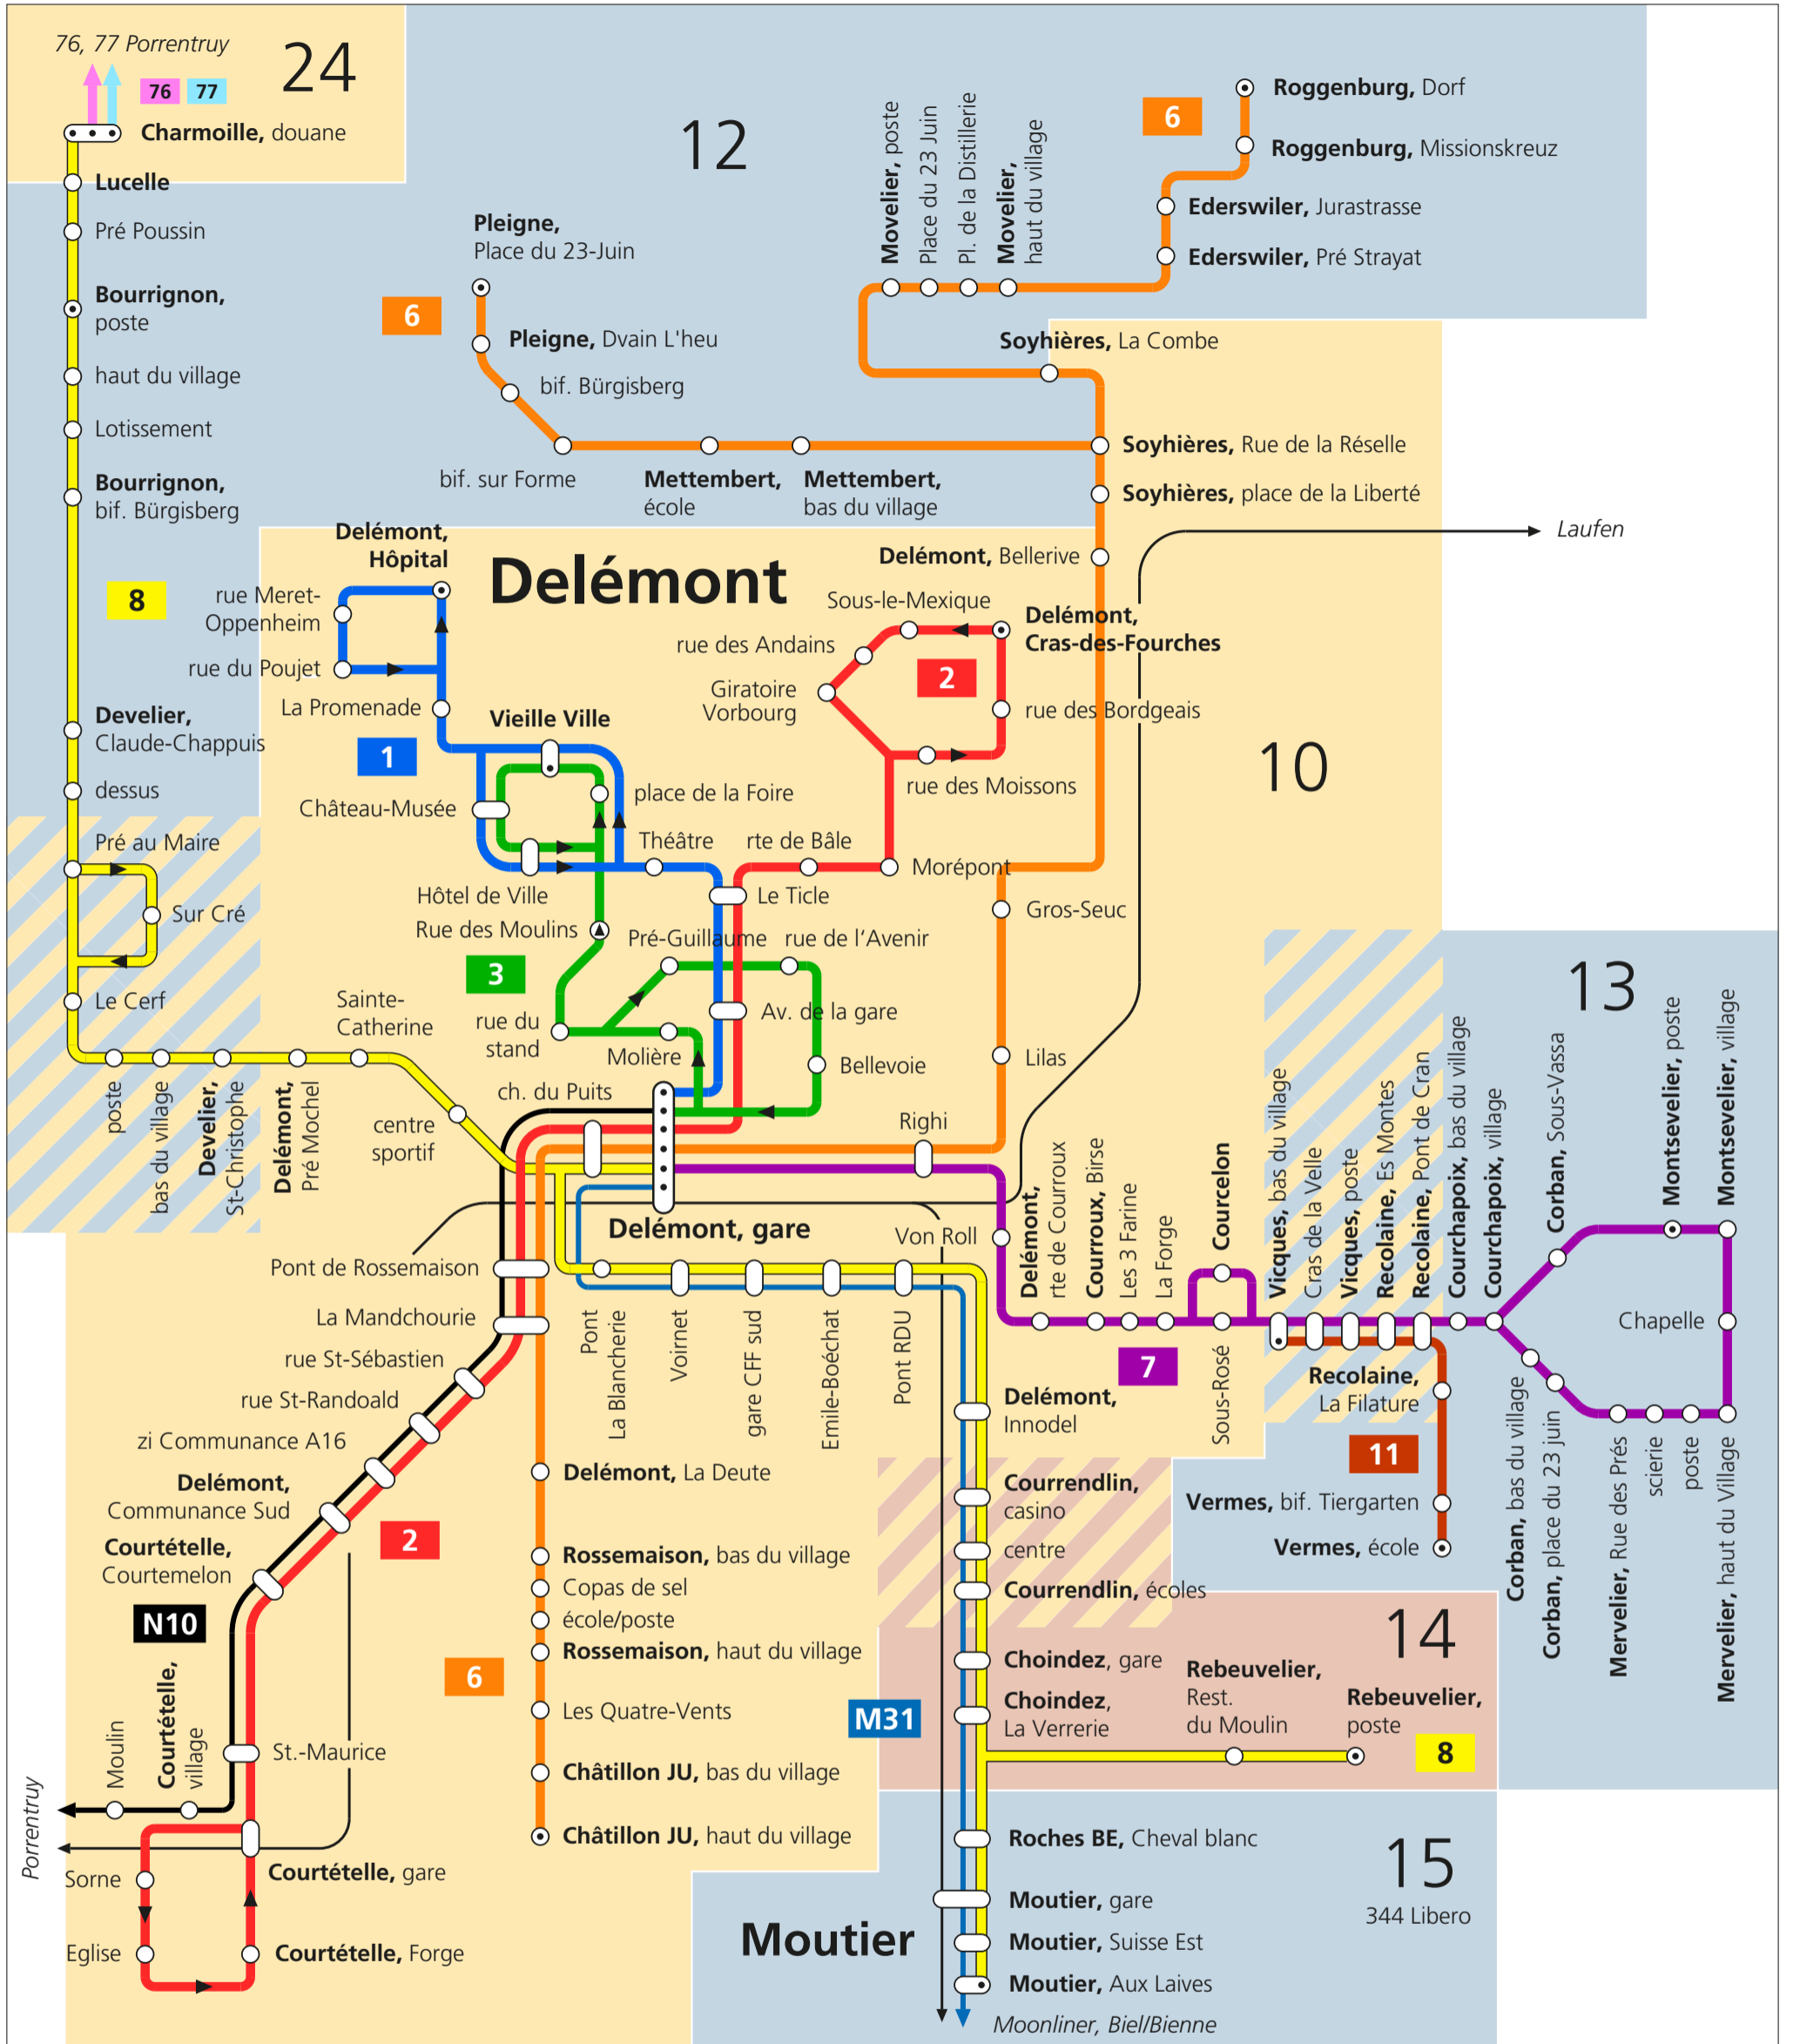

Plan du réseau de transports publics dans l'agglomération de Delémont

Valable dès le 10 décembre 2023

— Bus
 —○— Terminus
 - - - Desserte irrégulière
 — Train

 Zones Vagabond et Libero

MOBIJU

- 1 Delémont, Gare - Hôpital
- 2 Cras-des-Fourches - Delémont gare - Communance - Courtéteville
- 3 Delémont, Gare - Vieille ville
- 6 Châtillon - Delémont - Soyhières - Pleigne / Roggenbourg
- 7 Delémont - Vicques - Montsevelier
- 8 Charmoille - Bourrignon - Develier - Delémont - Courrendlin - Moutier / Rebeuvelier
- 11 Vicques - Vermes
- 76 Porrentruy - Courgenay - Asuel - Charmoille
- 77 Porrentruy - Alle - Charmoille

NOCTAMBUS

- N10 Delémont - Courtéteville - Bassecourt - St-Ursanne - Porrentruy

MOONLINER

- M31 Delémont - Moutier - Reconvilier - Tavannes - Biel/Bienne

Consultez le plan des zones Vagabond