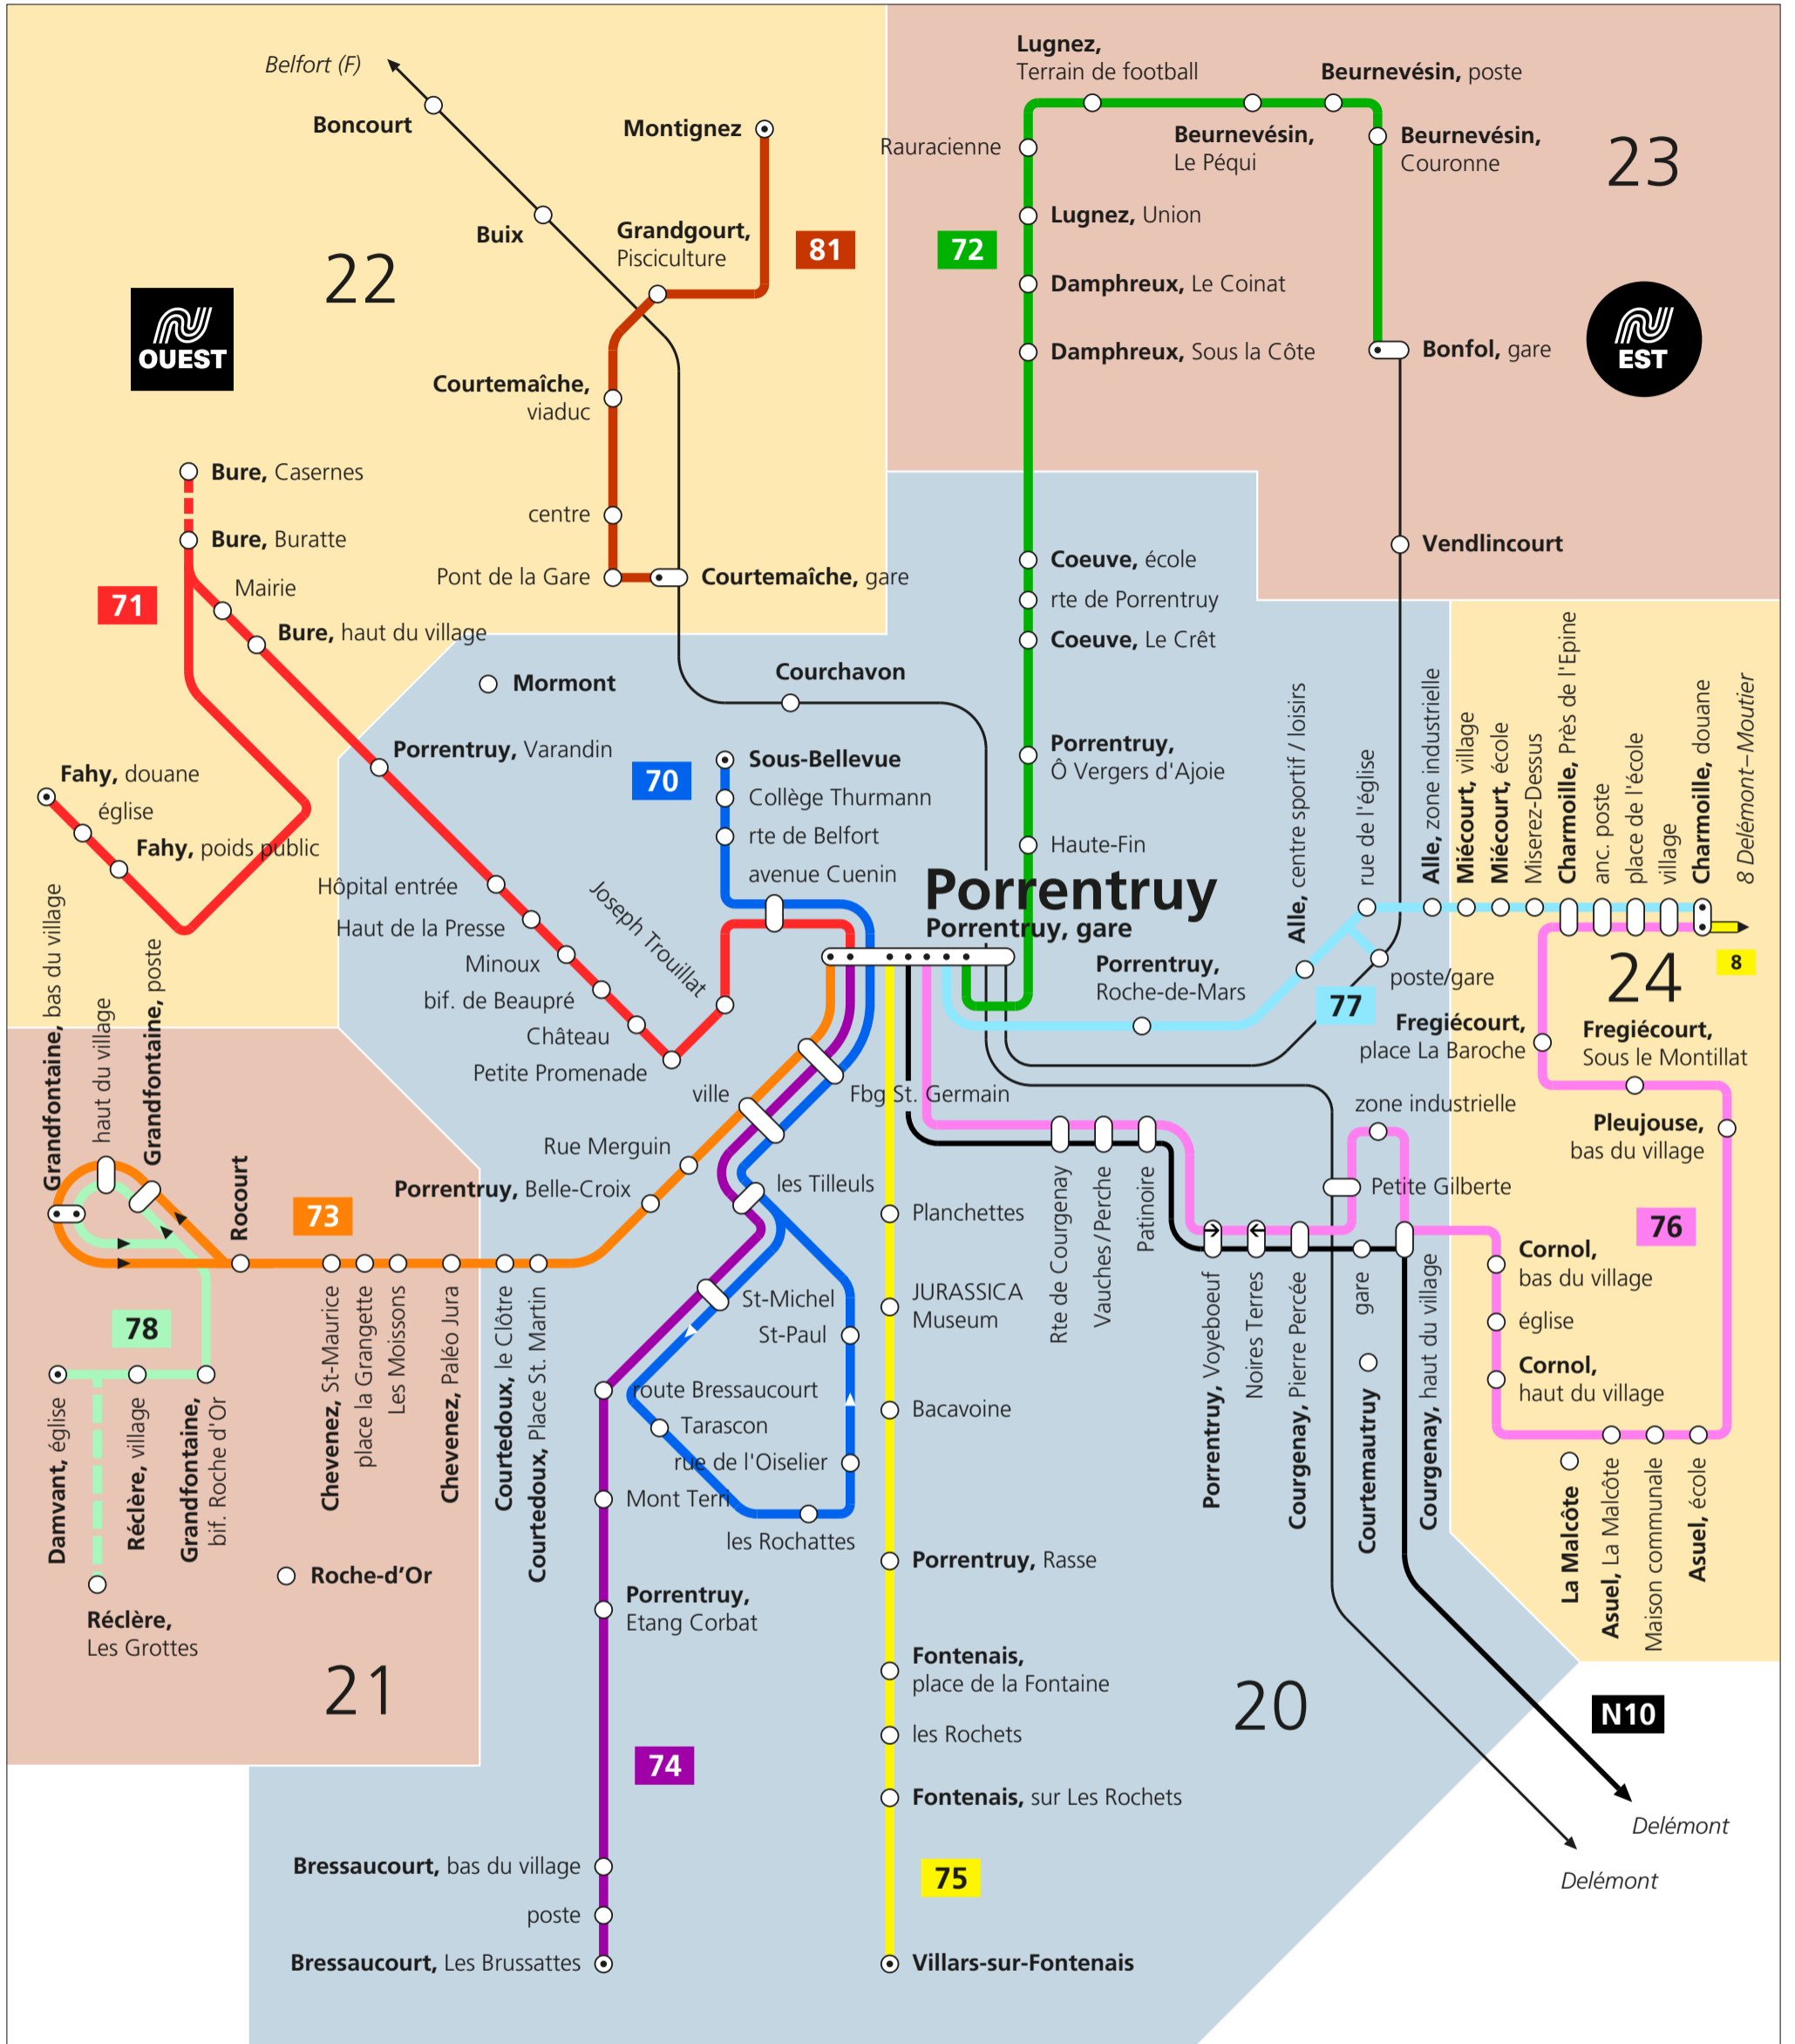

Plan du réseau de transports publics en Ajoie

Valable dès le 10 décembre 2023

— Bus
 —● Terminus
 - - - Desserte irrégulière
 — Train

 Zones Vagabond

- | | | |
|--|--|---|
| <p>MOBIJU</p> <ul style="list-style-type: none"> 70 Porrentruy, Sous-Bellevue - Gare - Ville - Oiselier 71 Porrentruy - Hôpital - Bure - Fahy 72 Porrentruy - Coeuve - Beurnevésin (- Bonfol) 73 Porrentruy - Chevenez - Grandfontaine 74 Porrentruy - Bressaucourt 75 Porrentruy - Fontenais - Villars-sur-Fontenais | <ul style="list-style-type: none"> 76 Porrentruy - Courgenay - Asuel - Charmoille 77 Porrentruy - Alle - Charmoille 78 Grandfontaine - Damvant 81 Courtemaîche, Gare - Centre - Montignez 8 Charmoille - Bourrignon - Develier - Delémont - Courrendlin - Moutier / Rebeuvelier | <p>NOCTAMBUS</p> <ul style="list-style-type: none"> N10 Delémont - Courtételle - Bassecourt - St-Ursanne - Porrentruy |
|--|--|---|

Consultez le plan des zones Vagabond