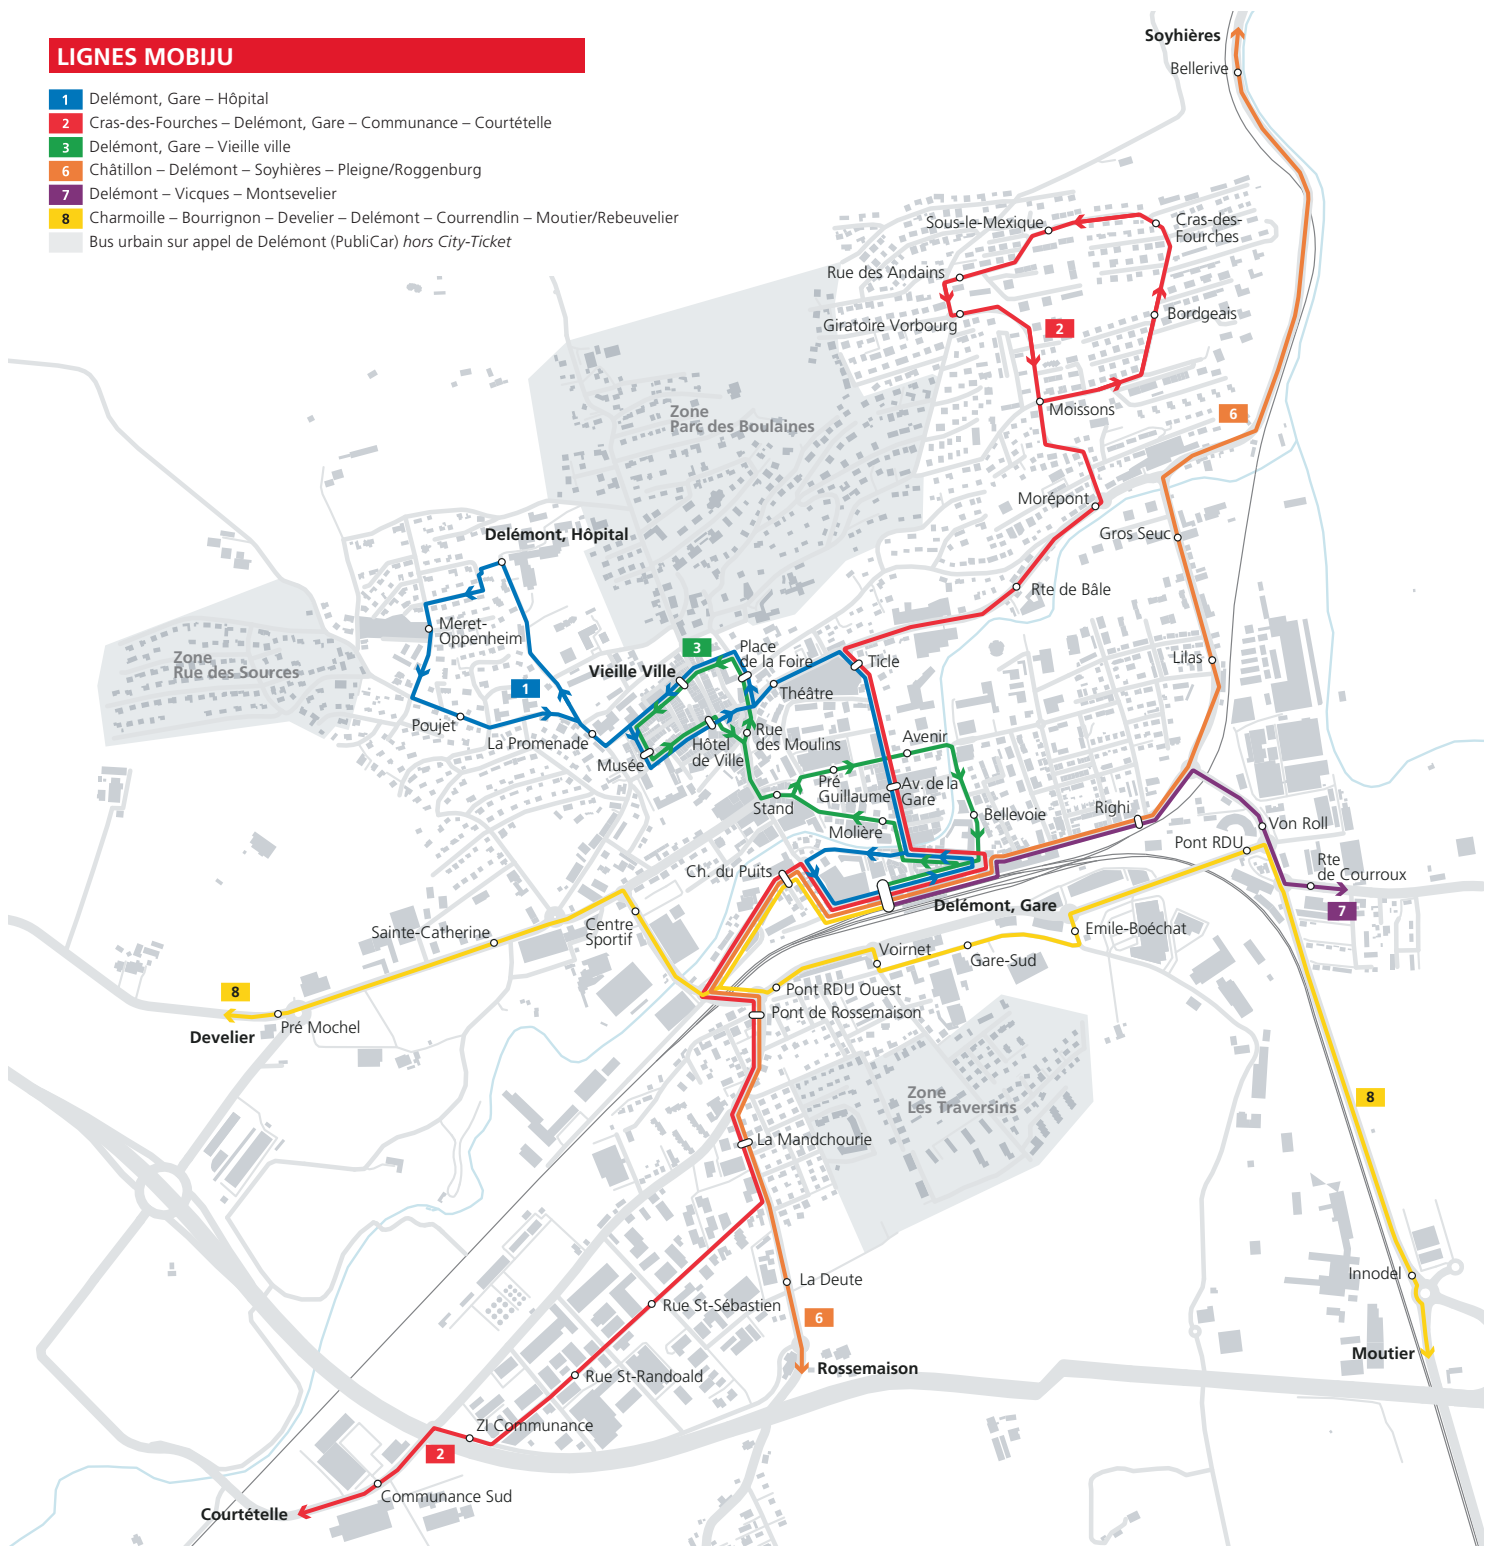

Périmètre de validité – City-Ticket Delémont

LIGNES MOBIJU

- 1** Delémont, Gare – Hôpital
- 2** Cras-des-Fourches – Delémont, Gare – Communance – Courtételle
- 3** Delémont, Gare – Vieille ville
- 6** Châtillon – Delémont – Soyhières – Pleigne/Roggenburg
- 7** Delémont – Vicques – Montsevelier
- 8** Charmoille – Bourrignon – Develier – Delémont – Courrendlin – Moutier/Rebeuvelier
- Bus urbain sur appel de Delémont (PubliCar) hors City-Ticket

pomzed.ch

Service de l'urbanisme,
de l'environnement
et des travaux publics
de la Ville de Delémont.

Suivez-nous sur mobiju.ch