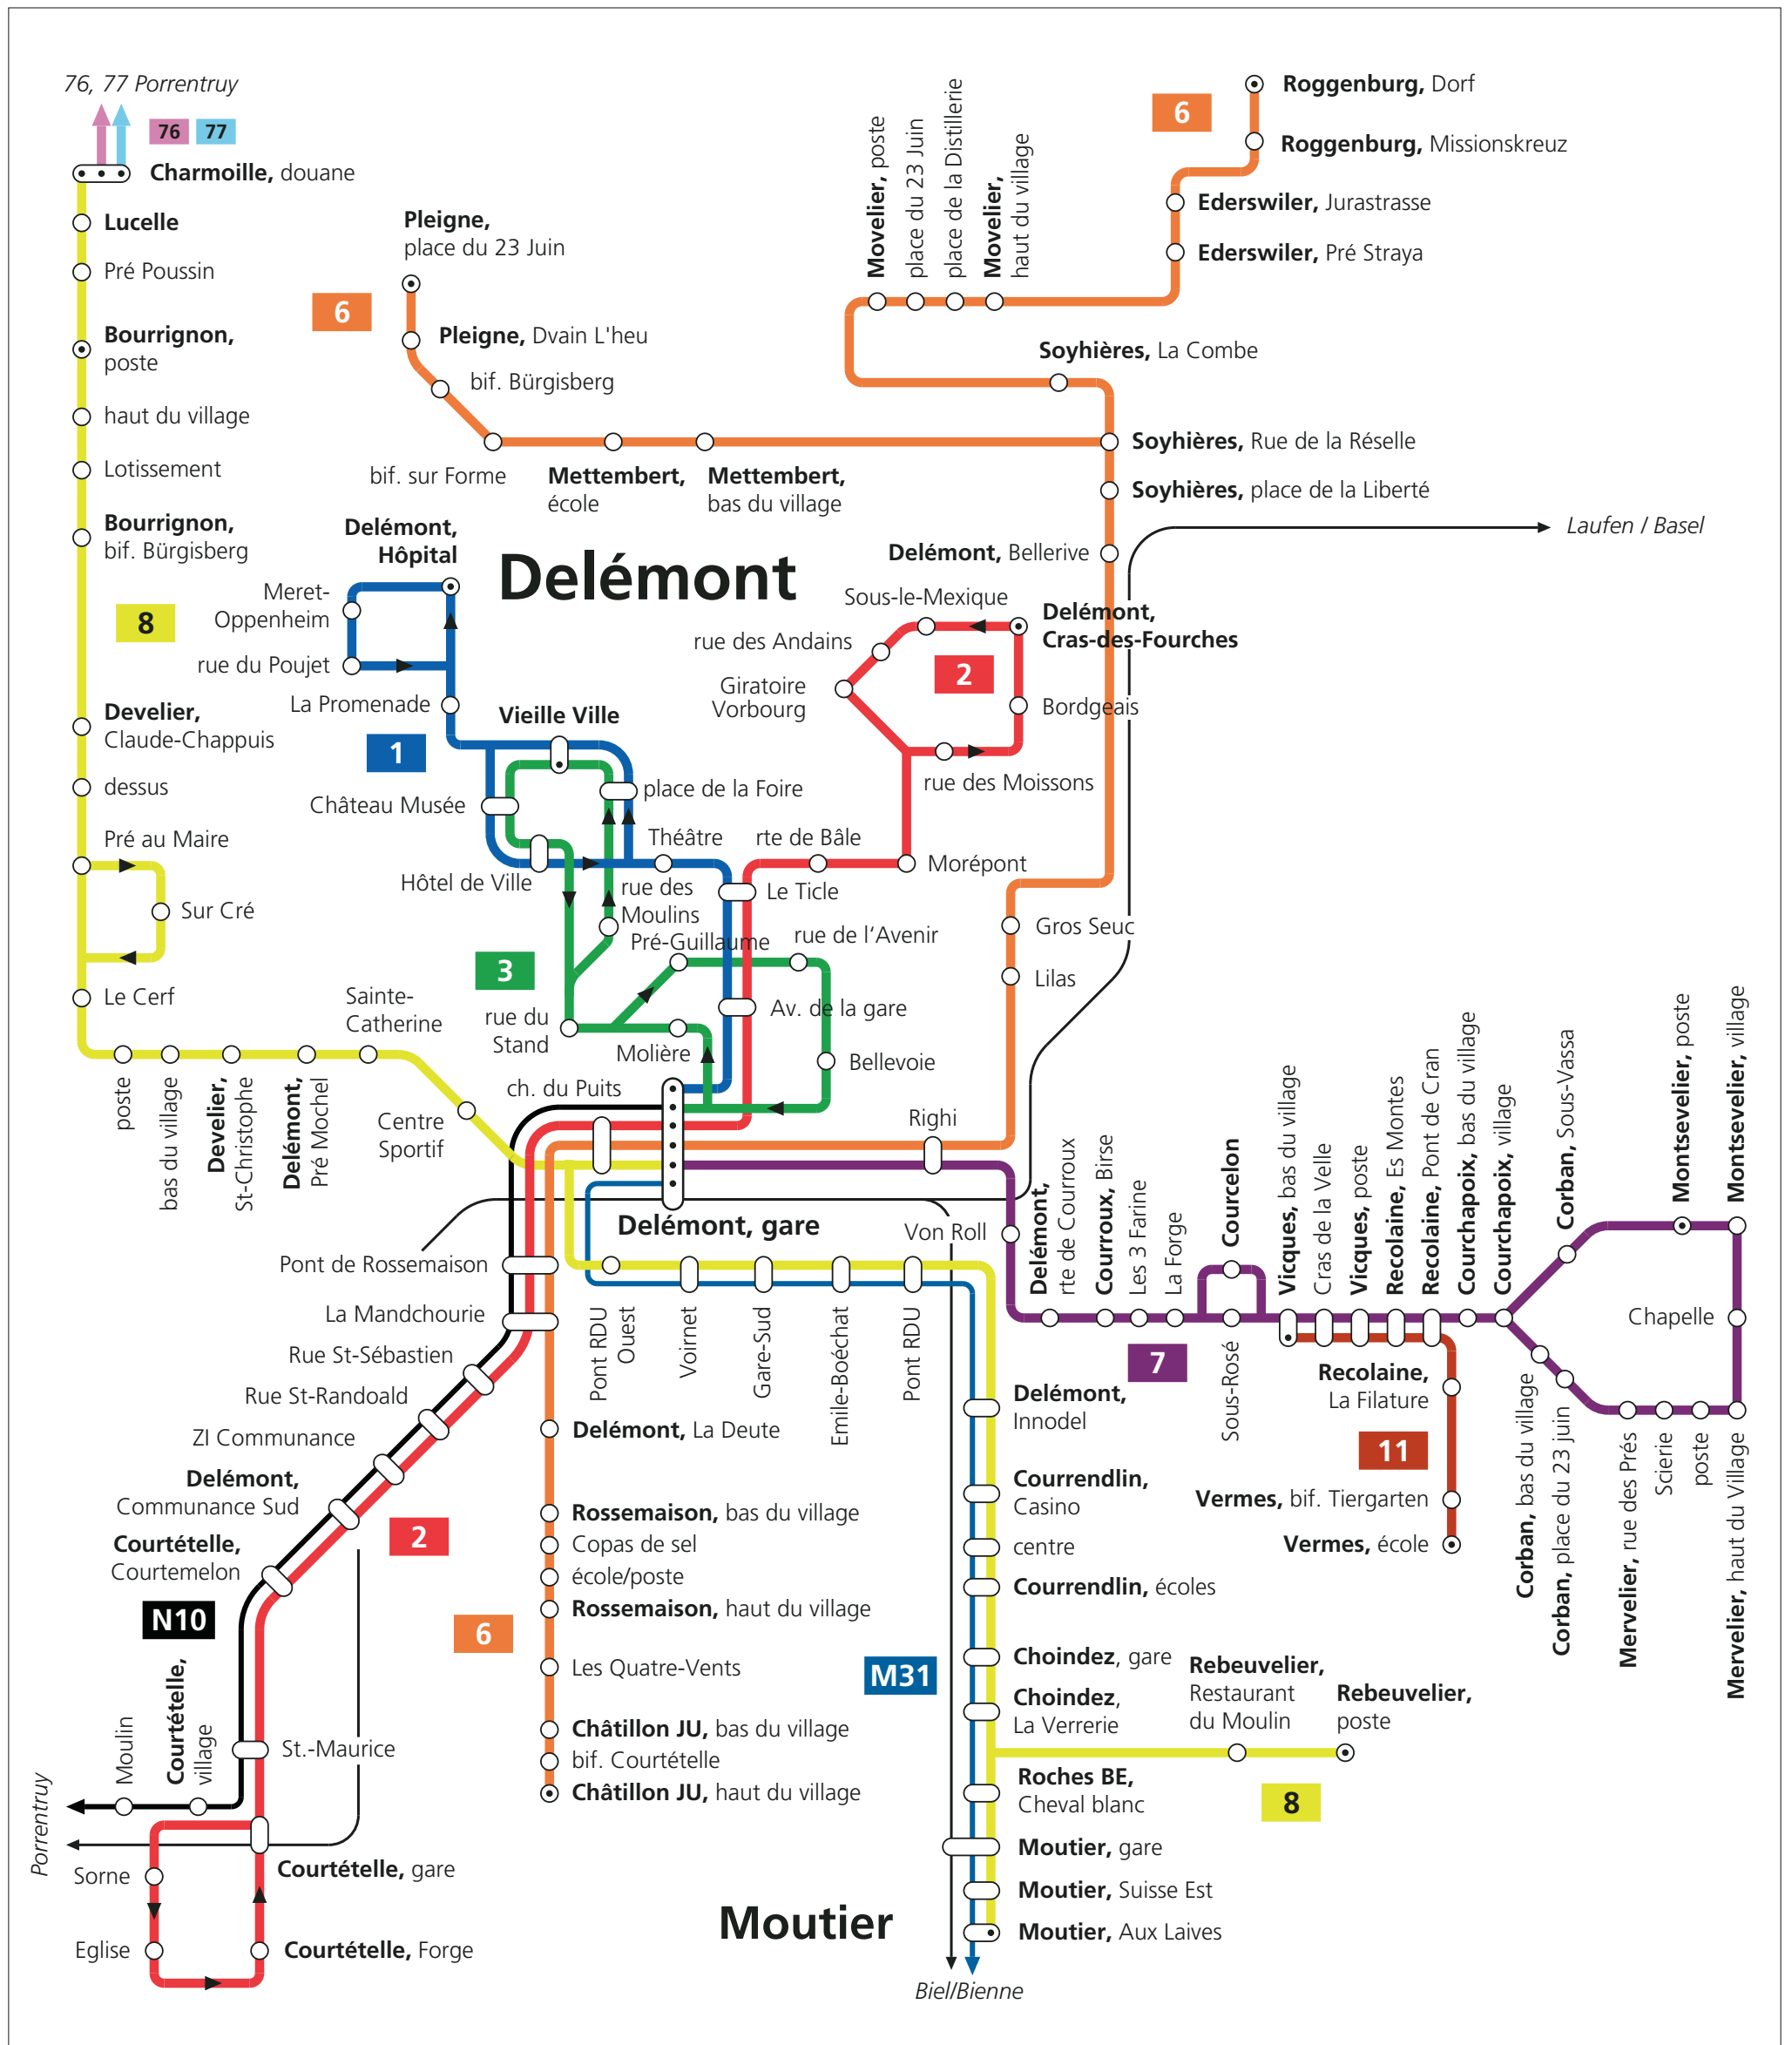

Plan du réseau de transports publics dans l'agglomération de Delémont

Valable dès le 11 décembre 2022

— Bus ● Terminus - - - Desserte irrégulière — Train

MOBIJU

- 1** Delémont, Gare - Hôpital
- 2** Cras-des-Fourches - Delémont gare - Communance - Courtételle
- 3** Delémont, Gare - Vieille ville
- 6** Châtillon - Delémont - Soyières - Pleigne / Roggenbourg
- 7** Delémont - Vicques - Montsevelier
- 8** Charmoille - Bourrignon - Develier - Delémont - Courrendlin - Moutier / Rebeuvelier
- 11** Vicques - Vermes
- 76** Porrentruy - Courgenay - Asuel - Charmoille
- 77** Porrentruy - Alle - Charmoille

NOCTAMBUS

- N10** Delémont - Courtételle - Bassecourt - St-Ursanne - Porrentruy

MOONLINER

- M31** Delémont - Moutier - Reconvilier - Tavannes - Biel/Bienne