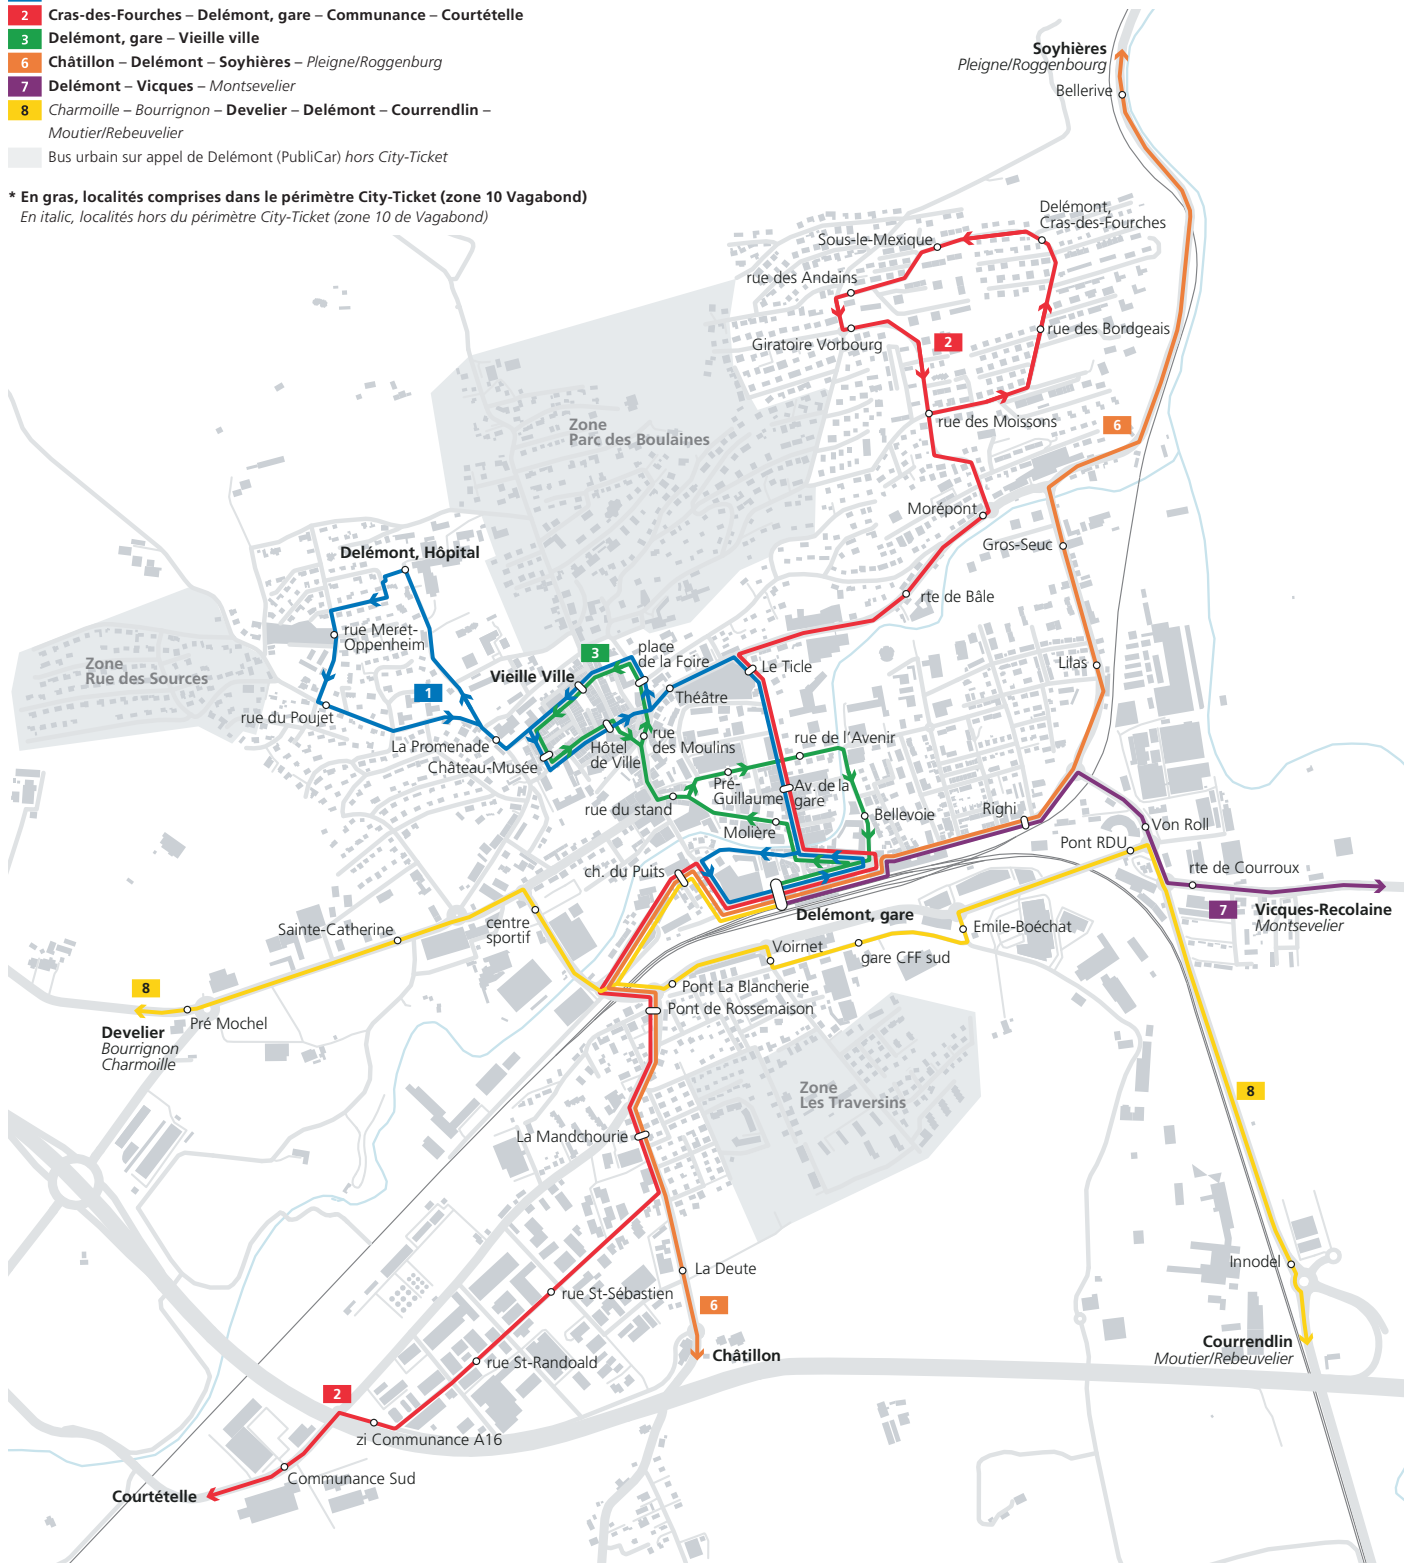

Ville de Delémont et périmètre de validité City-Ticket*

LIGNES MOBIJU

- 1** Delémont, gare – Hôpital
- 2** Cras-des-Fourches – Delémont, gare – Communance – Courtételle
- 3** Delémont, gare – Vieille ville
- 6** Châtillon – Delémont – Soyhières – Pleigne/Roggenbourg
- 7** Delémont – Vicques – Montsevelier
- 8** Charmoille – Bourrignon – Develier – Delémont – Courrendlin – Moutier/Rebeuvelier
- Bus urbain sur appel de Delémont (PubliCar) hors City-Ticket

* En gras, localités comprises dans le périmètre City-Ticket (zone 10 Vagabond)
 En italique, localités hors du périmètre City-Ticket (zone 10 de Vagabond)

*Le périmètre de validité City-Ticket correspond à la zone 10 de la communauté tarifaire Vagabond.
 Plus d'informations sur www.levagabond.ch

Service de l'urbanisme,
 de l'environnement
 et des travaux publics
 de la Ville de Delémont.