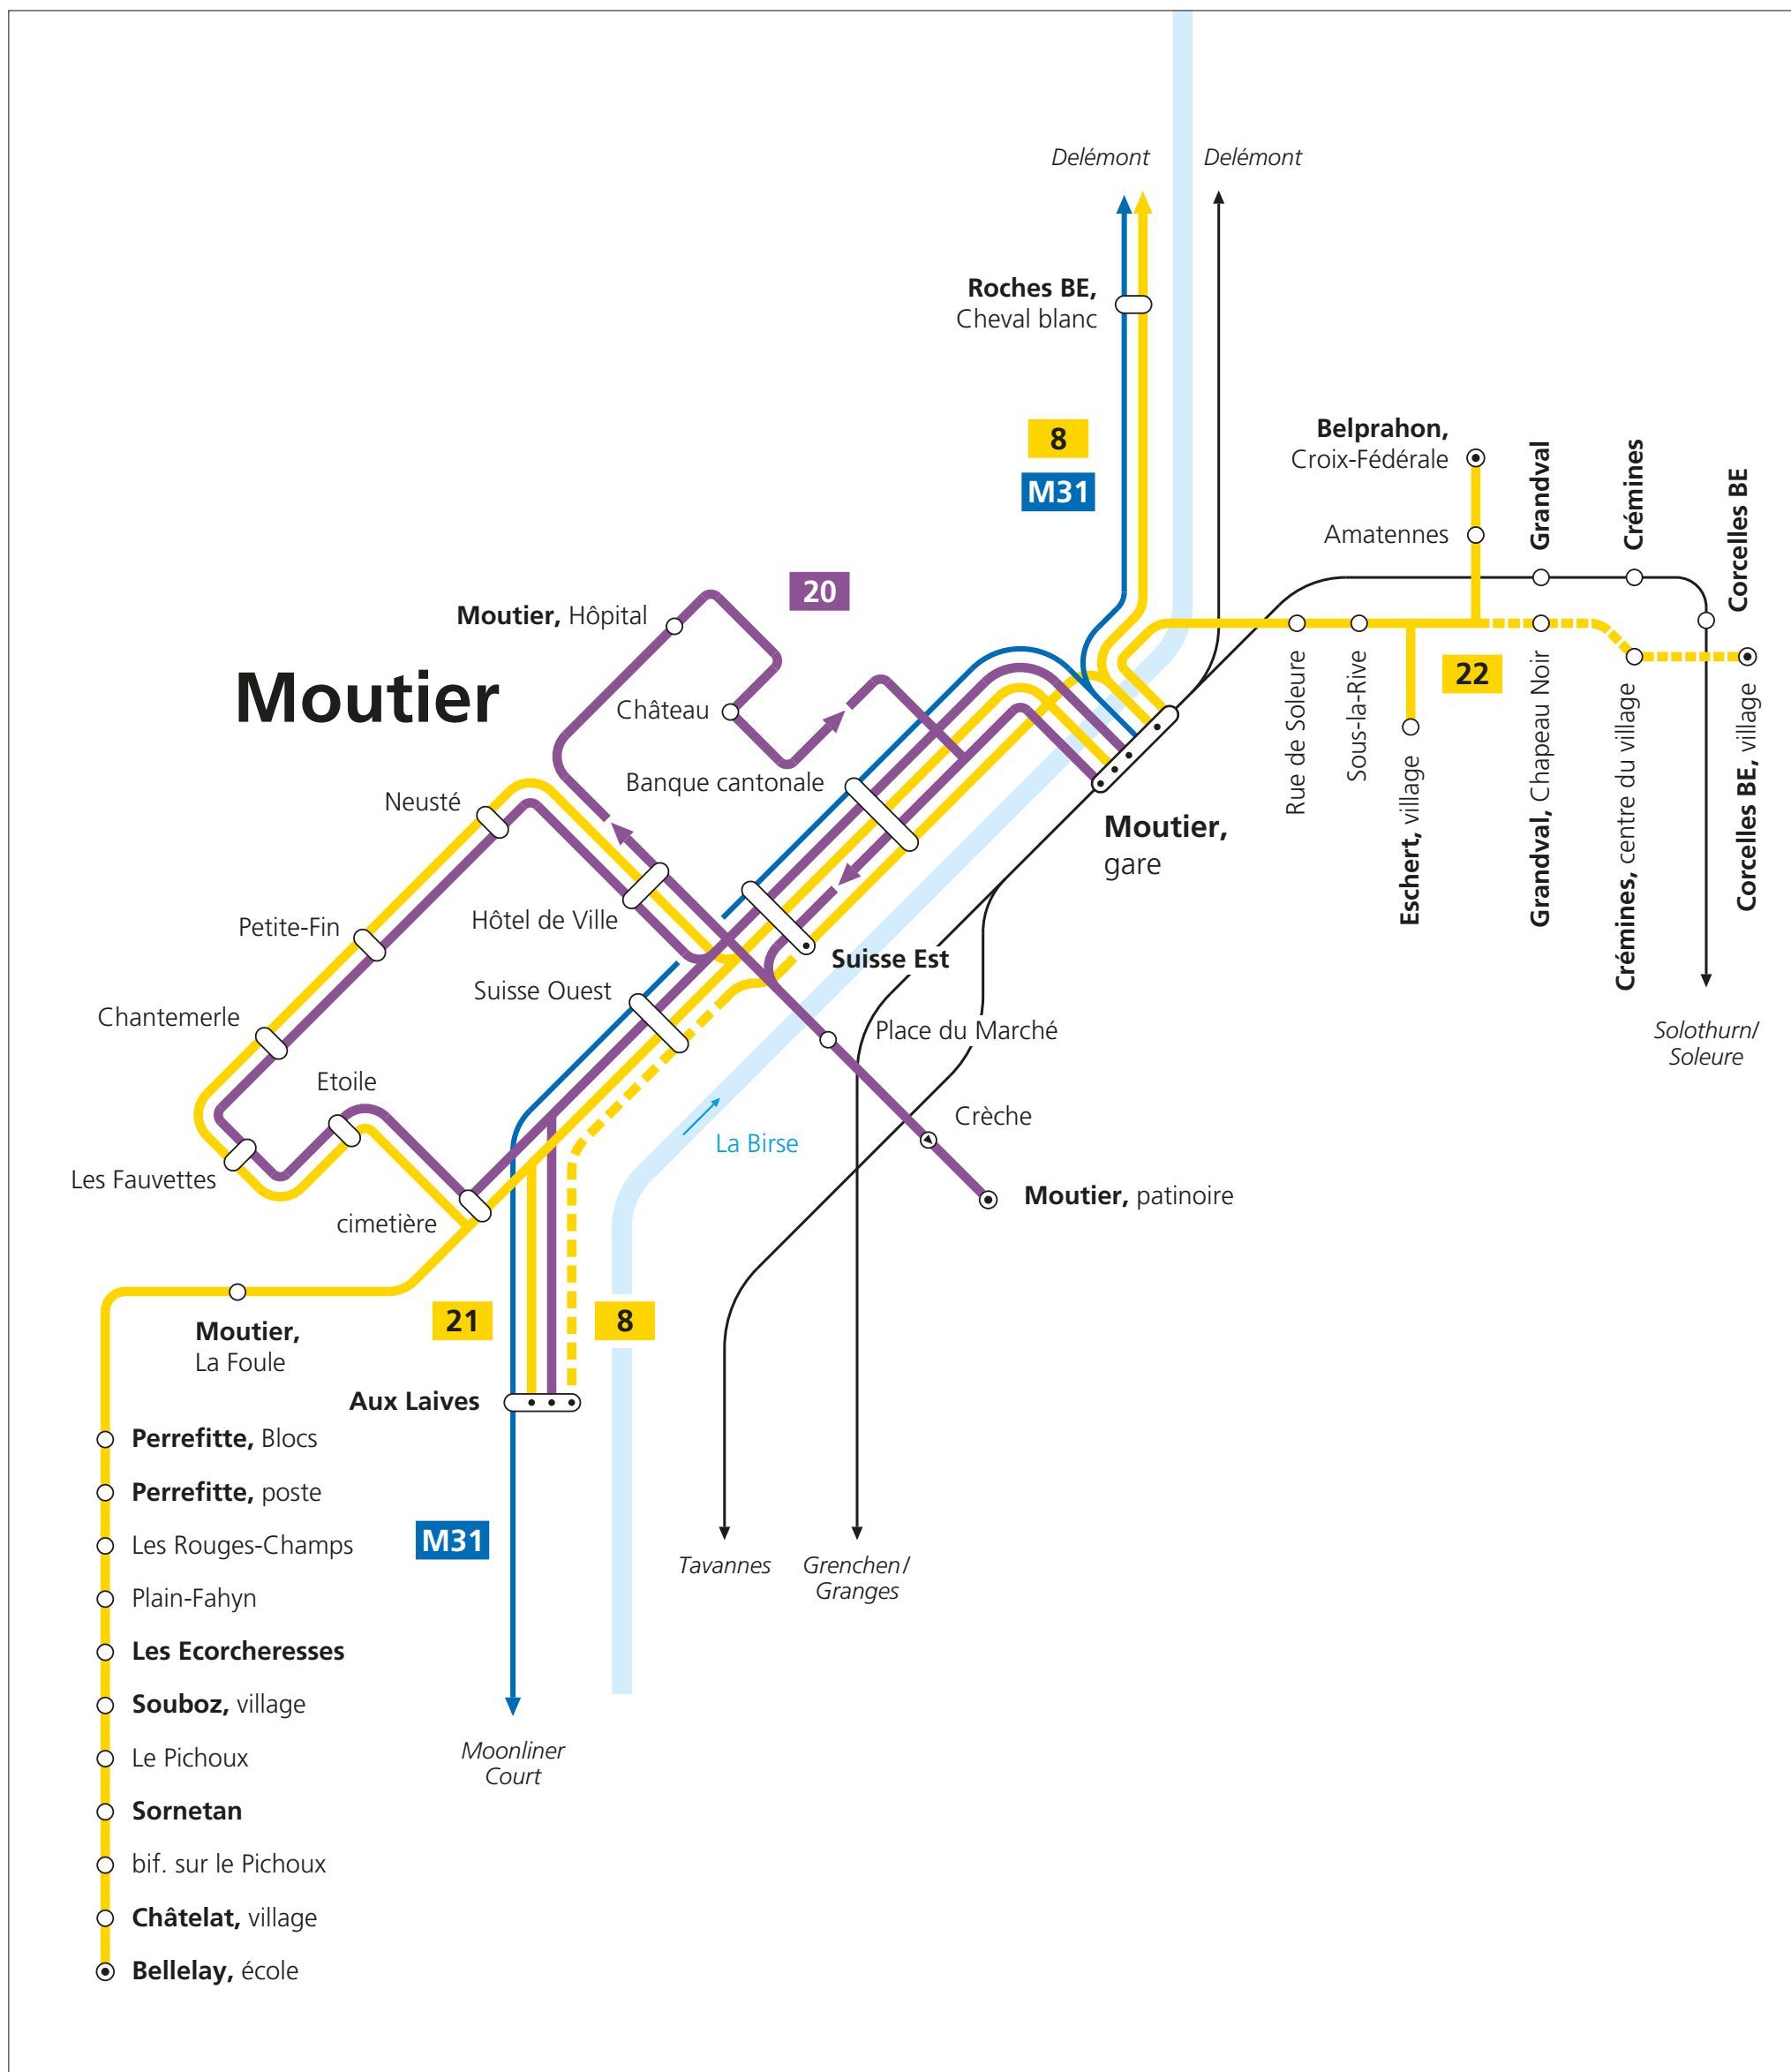

Plan du réseau de transports publics de Moutier

Valable dès le 11 décembre 2022

— Bus
 —⊙— Terminus
 - - - - - Desserte irrégulière
 — Train

CarPostal

- 20 TUM Moutier, gare–Patinoire–Hôpital–Moutier, gare
- 21 Moutier–Souboz–Bellelay
- 22 Moutier–Belprahon–(Corcelles BE)

MOBIJU

- 8 Moutier–Courrendlin–Delémont–Charmoille

MOONLINER

- M31 Delémont–Moutier–Reconvilier–Biel