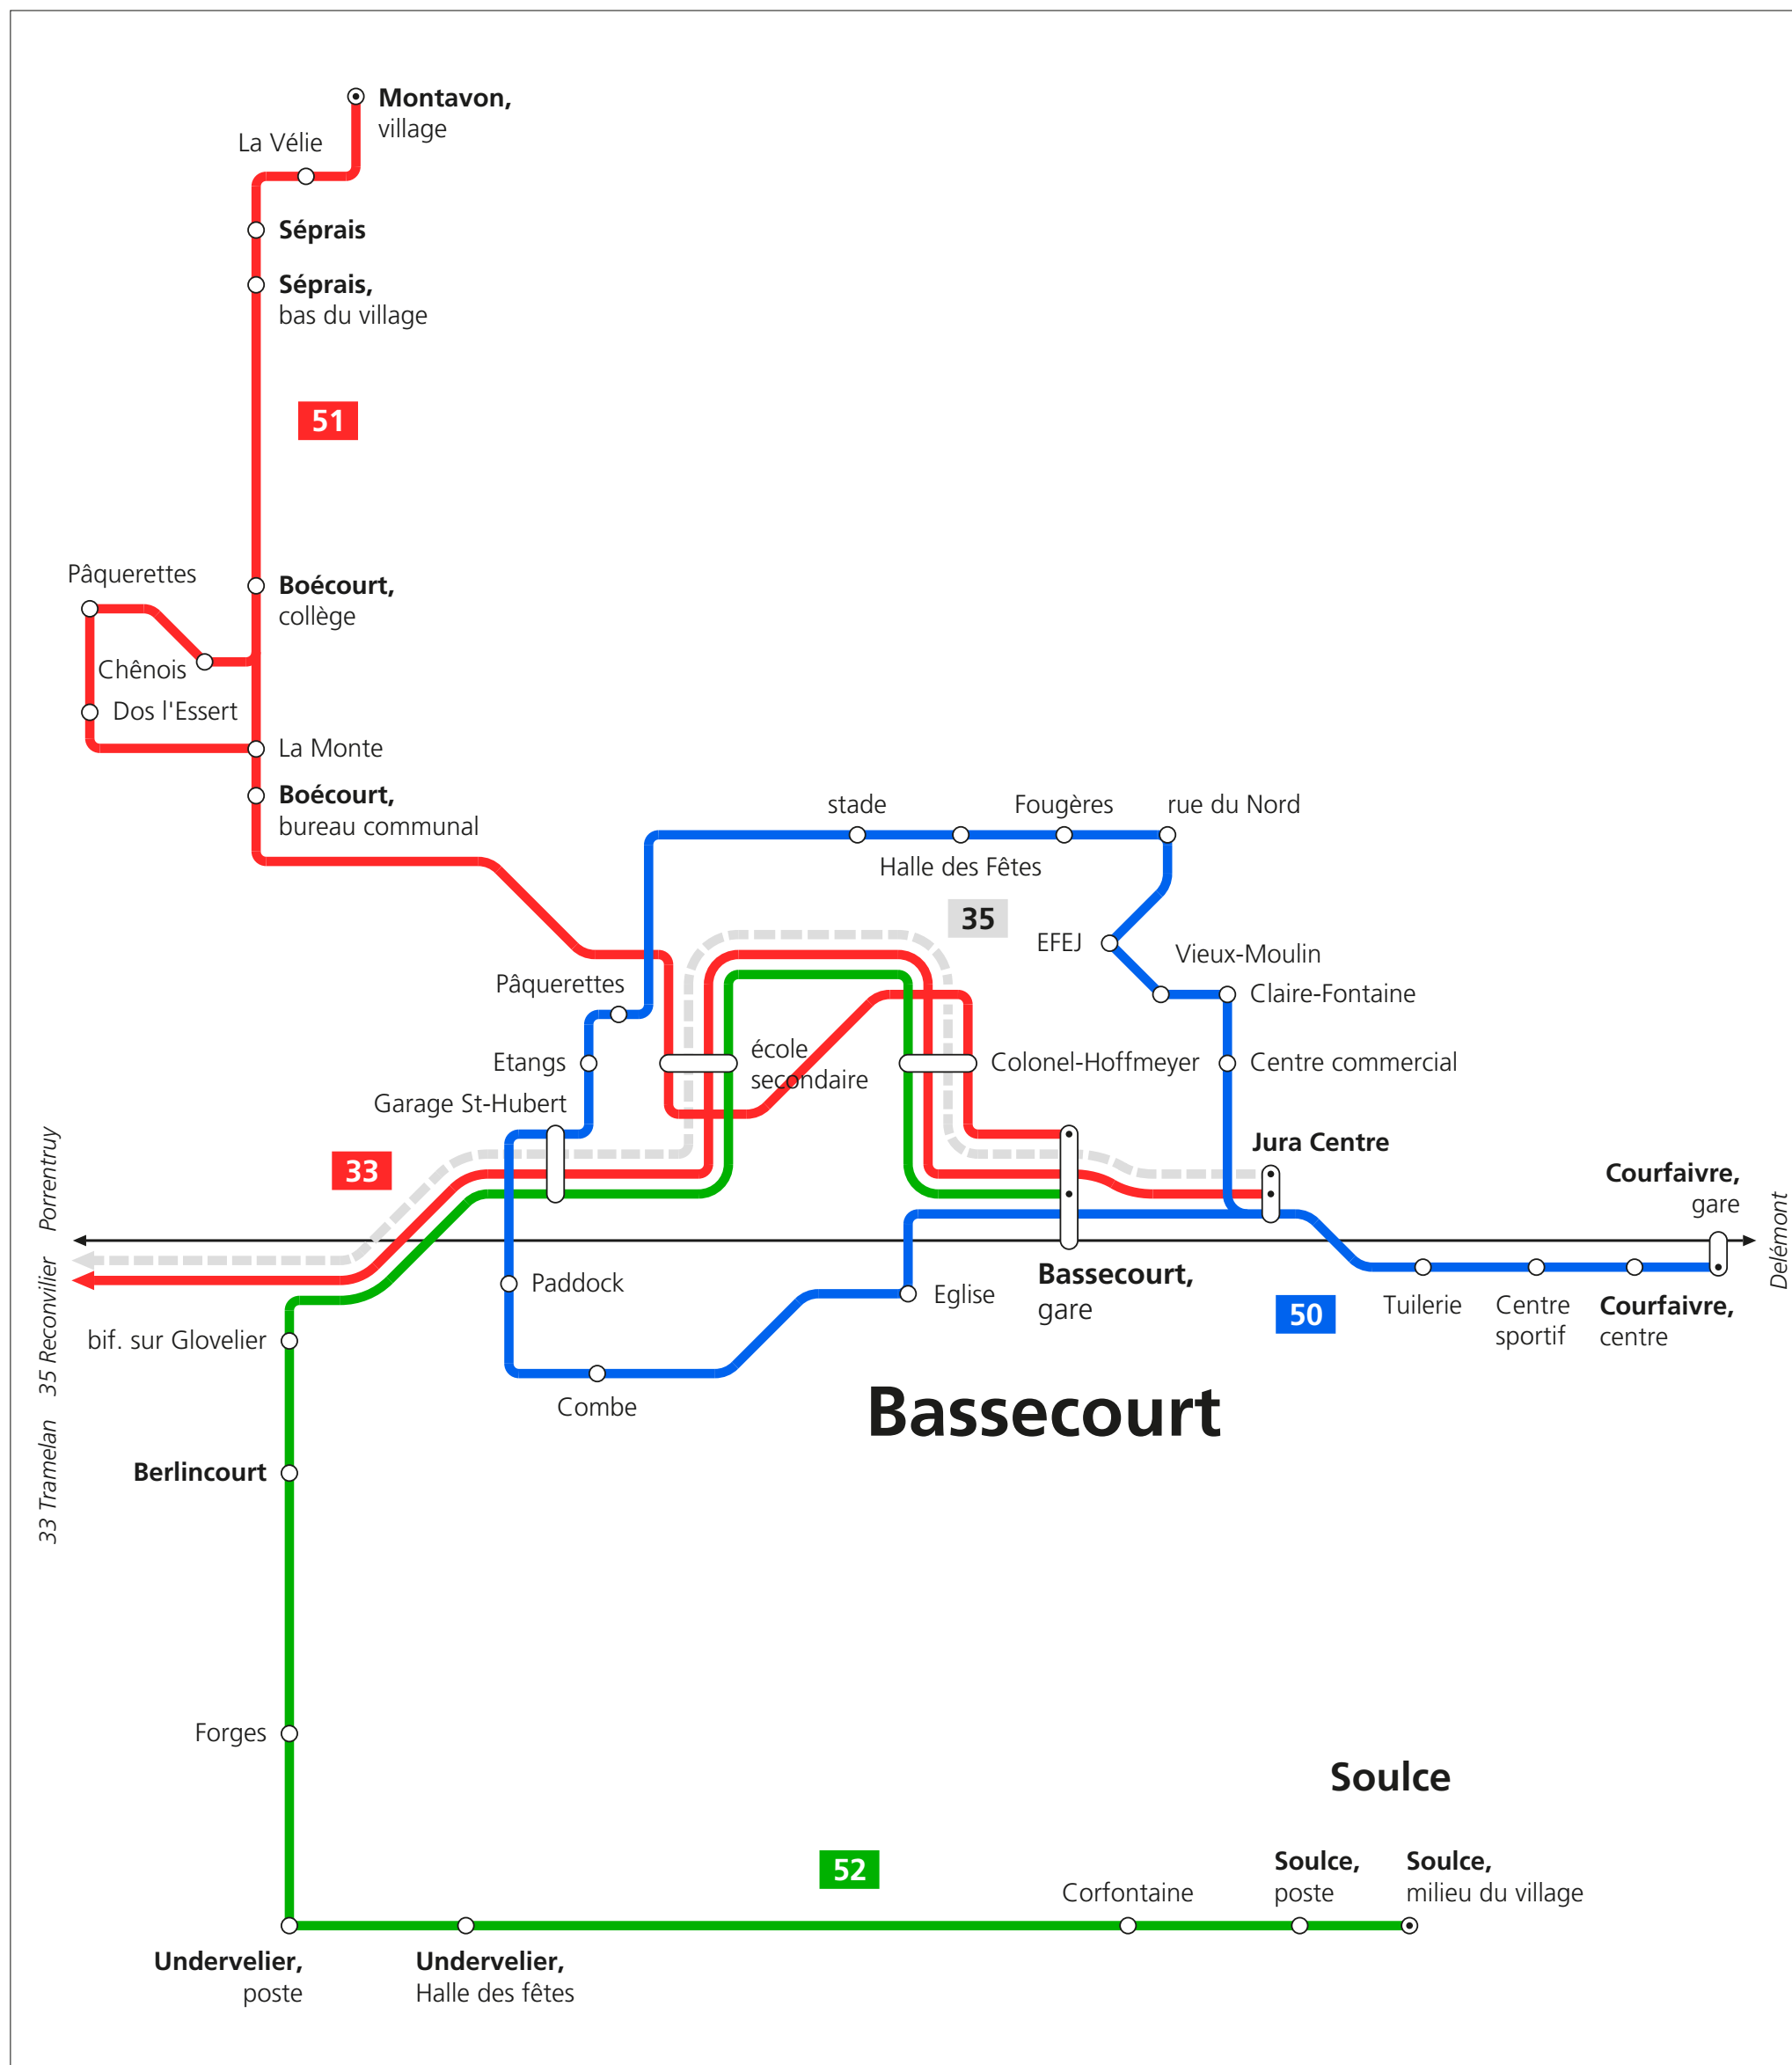

# Plan du réseau de transports publics dans la Haute-Sorne

Valable dès le 12 décembre 2021

— Bus      —●— Terminus      - - - - - Desserte irrégulière      — Train

## MOBIJU

- 33** Tramelan - Glovelier - Bassecourt
- 35** Reconvilier - Bellelay (- Les Reussilles) - Les Genevez - Glovelier (- Bassecourt)
- 50** Bassecourt, Gare - Centre - Courfaivre
- 51** Bassecourt - Boécourt - Montavon
- 52** Bassecourt - Soulce