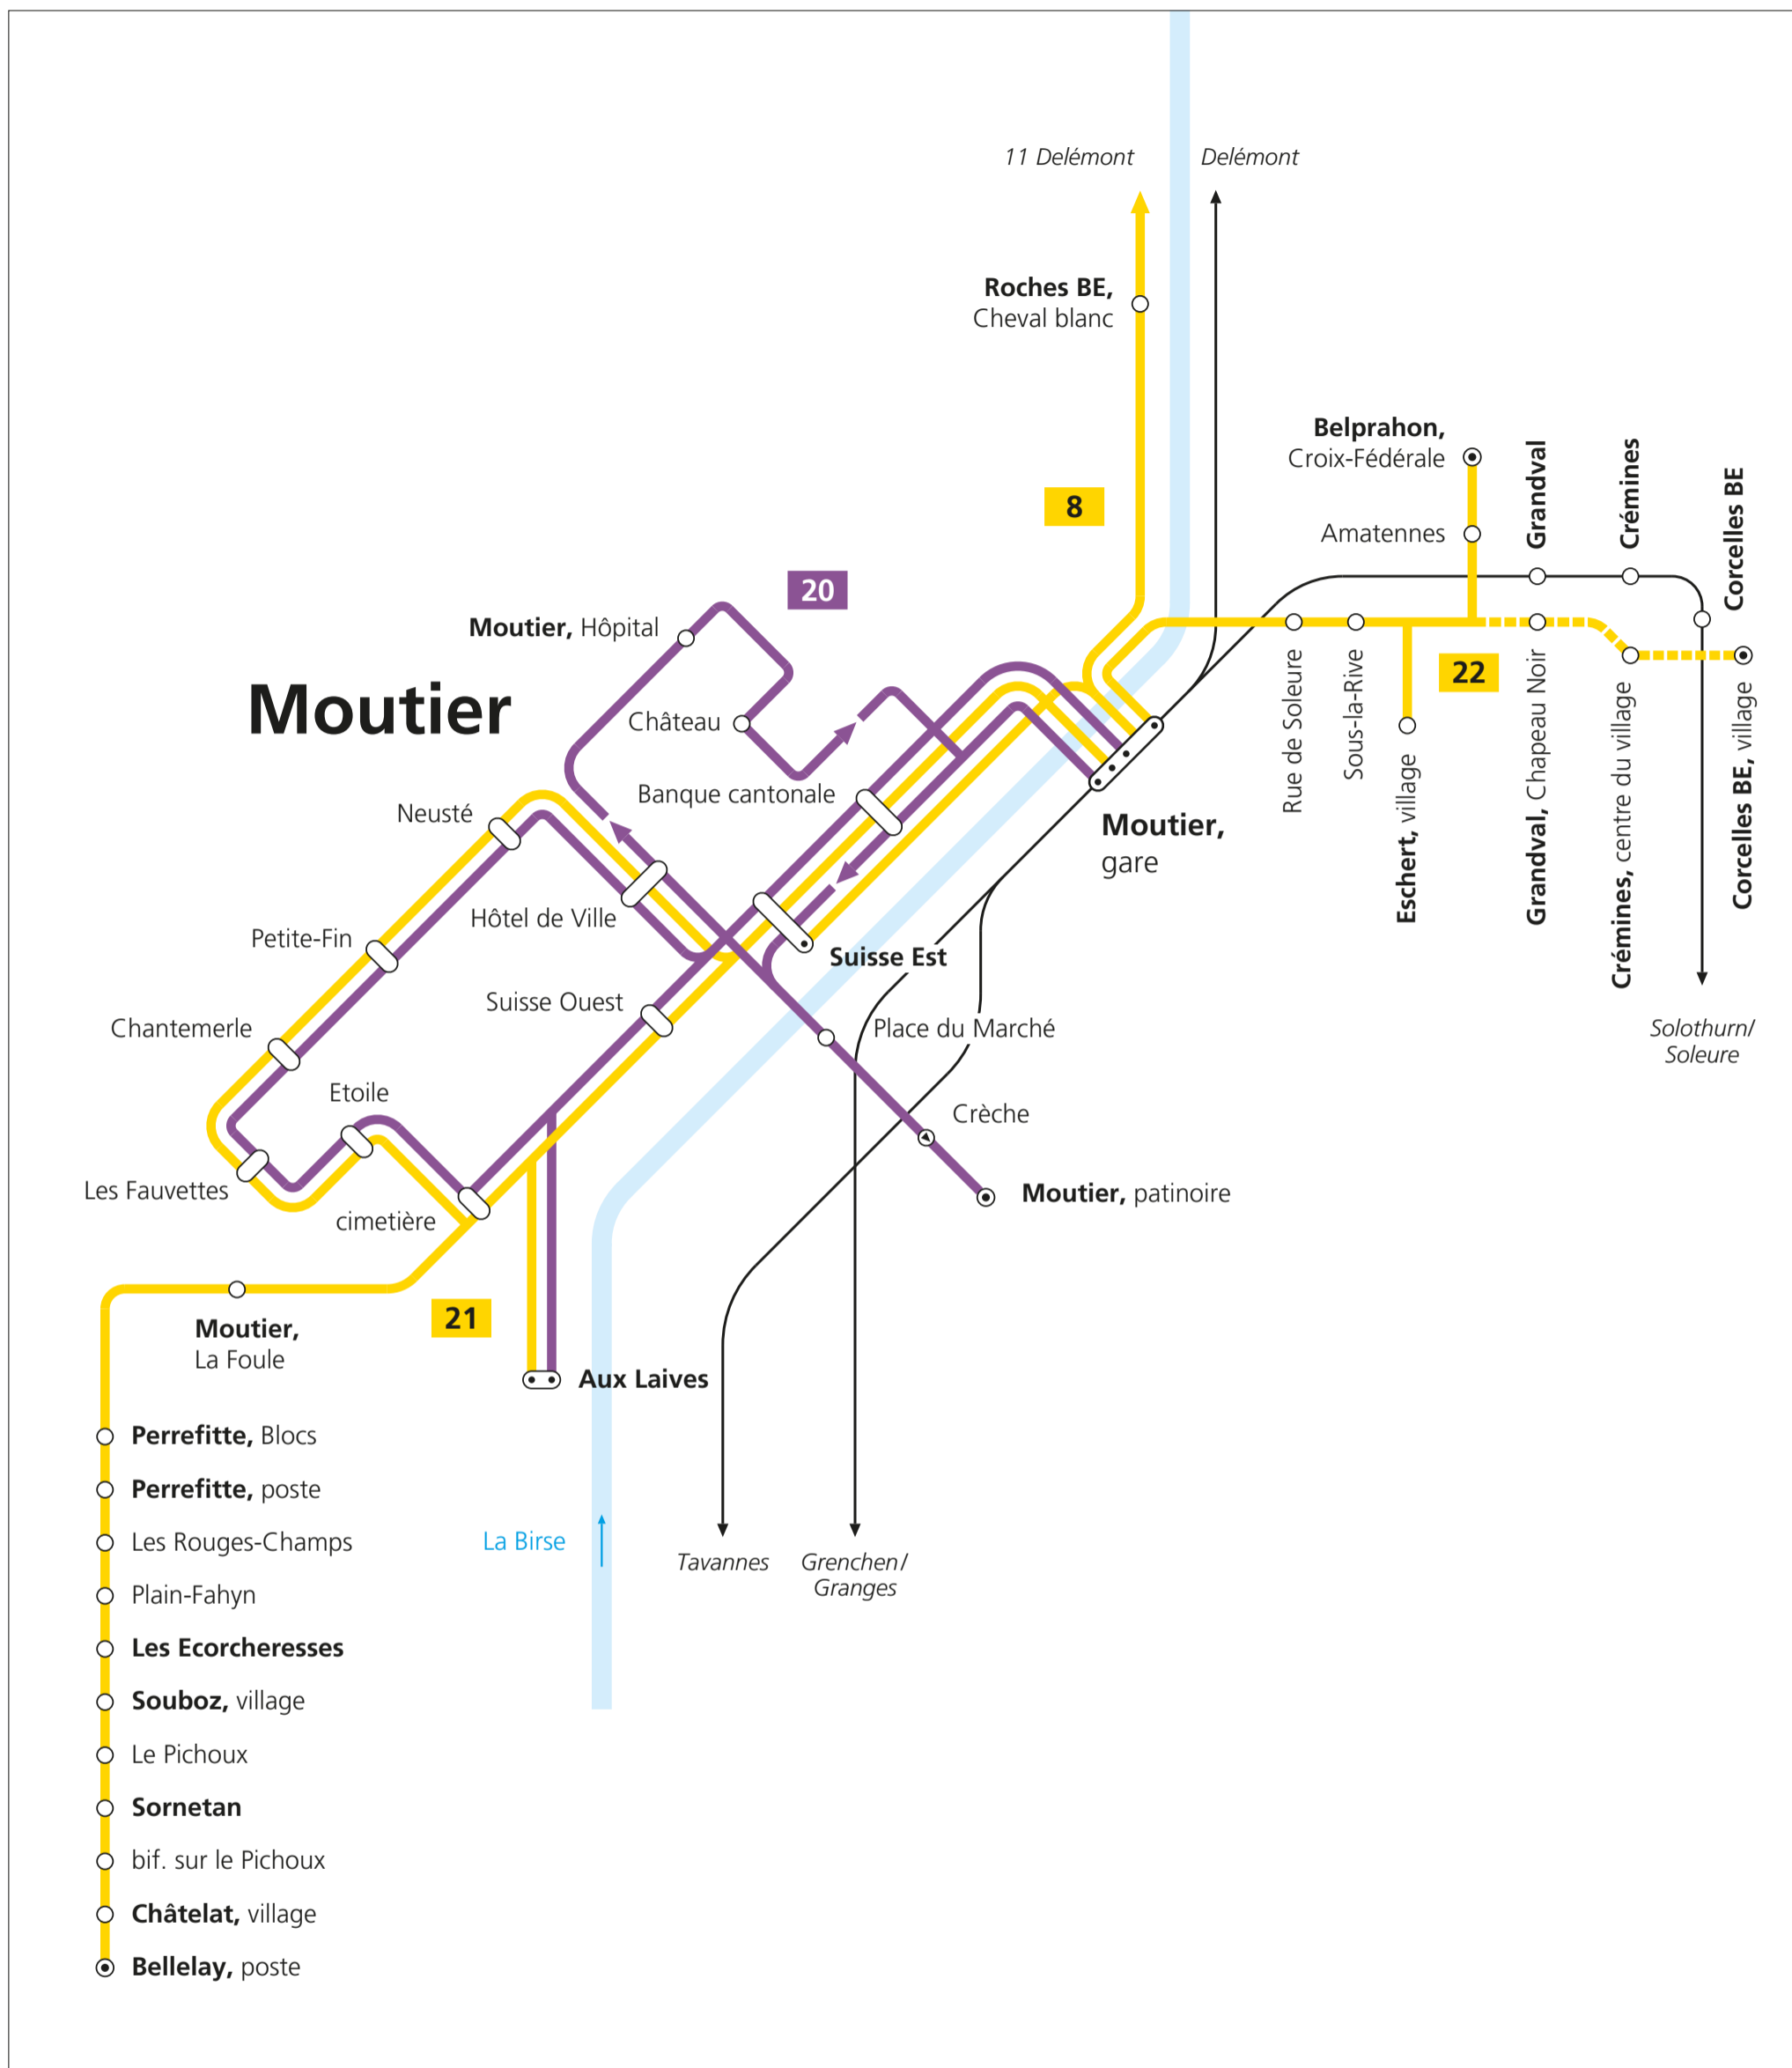

Moutier

Valable dès le 12 décembre 2021

— Bus —● Terminus - - - Desserte irrégulière — Train

CarPostal

- 20** TUM Moutier, gare–Patinoire–Hôpital–Moutier, gare
- 21** Moutier–Souboz–Bellelay
- 22** Moutier–Belprahon–(Corcelles BE)

MOBIJU

- 8** Moutier–Courrendlin–Delémont–Charmoille