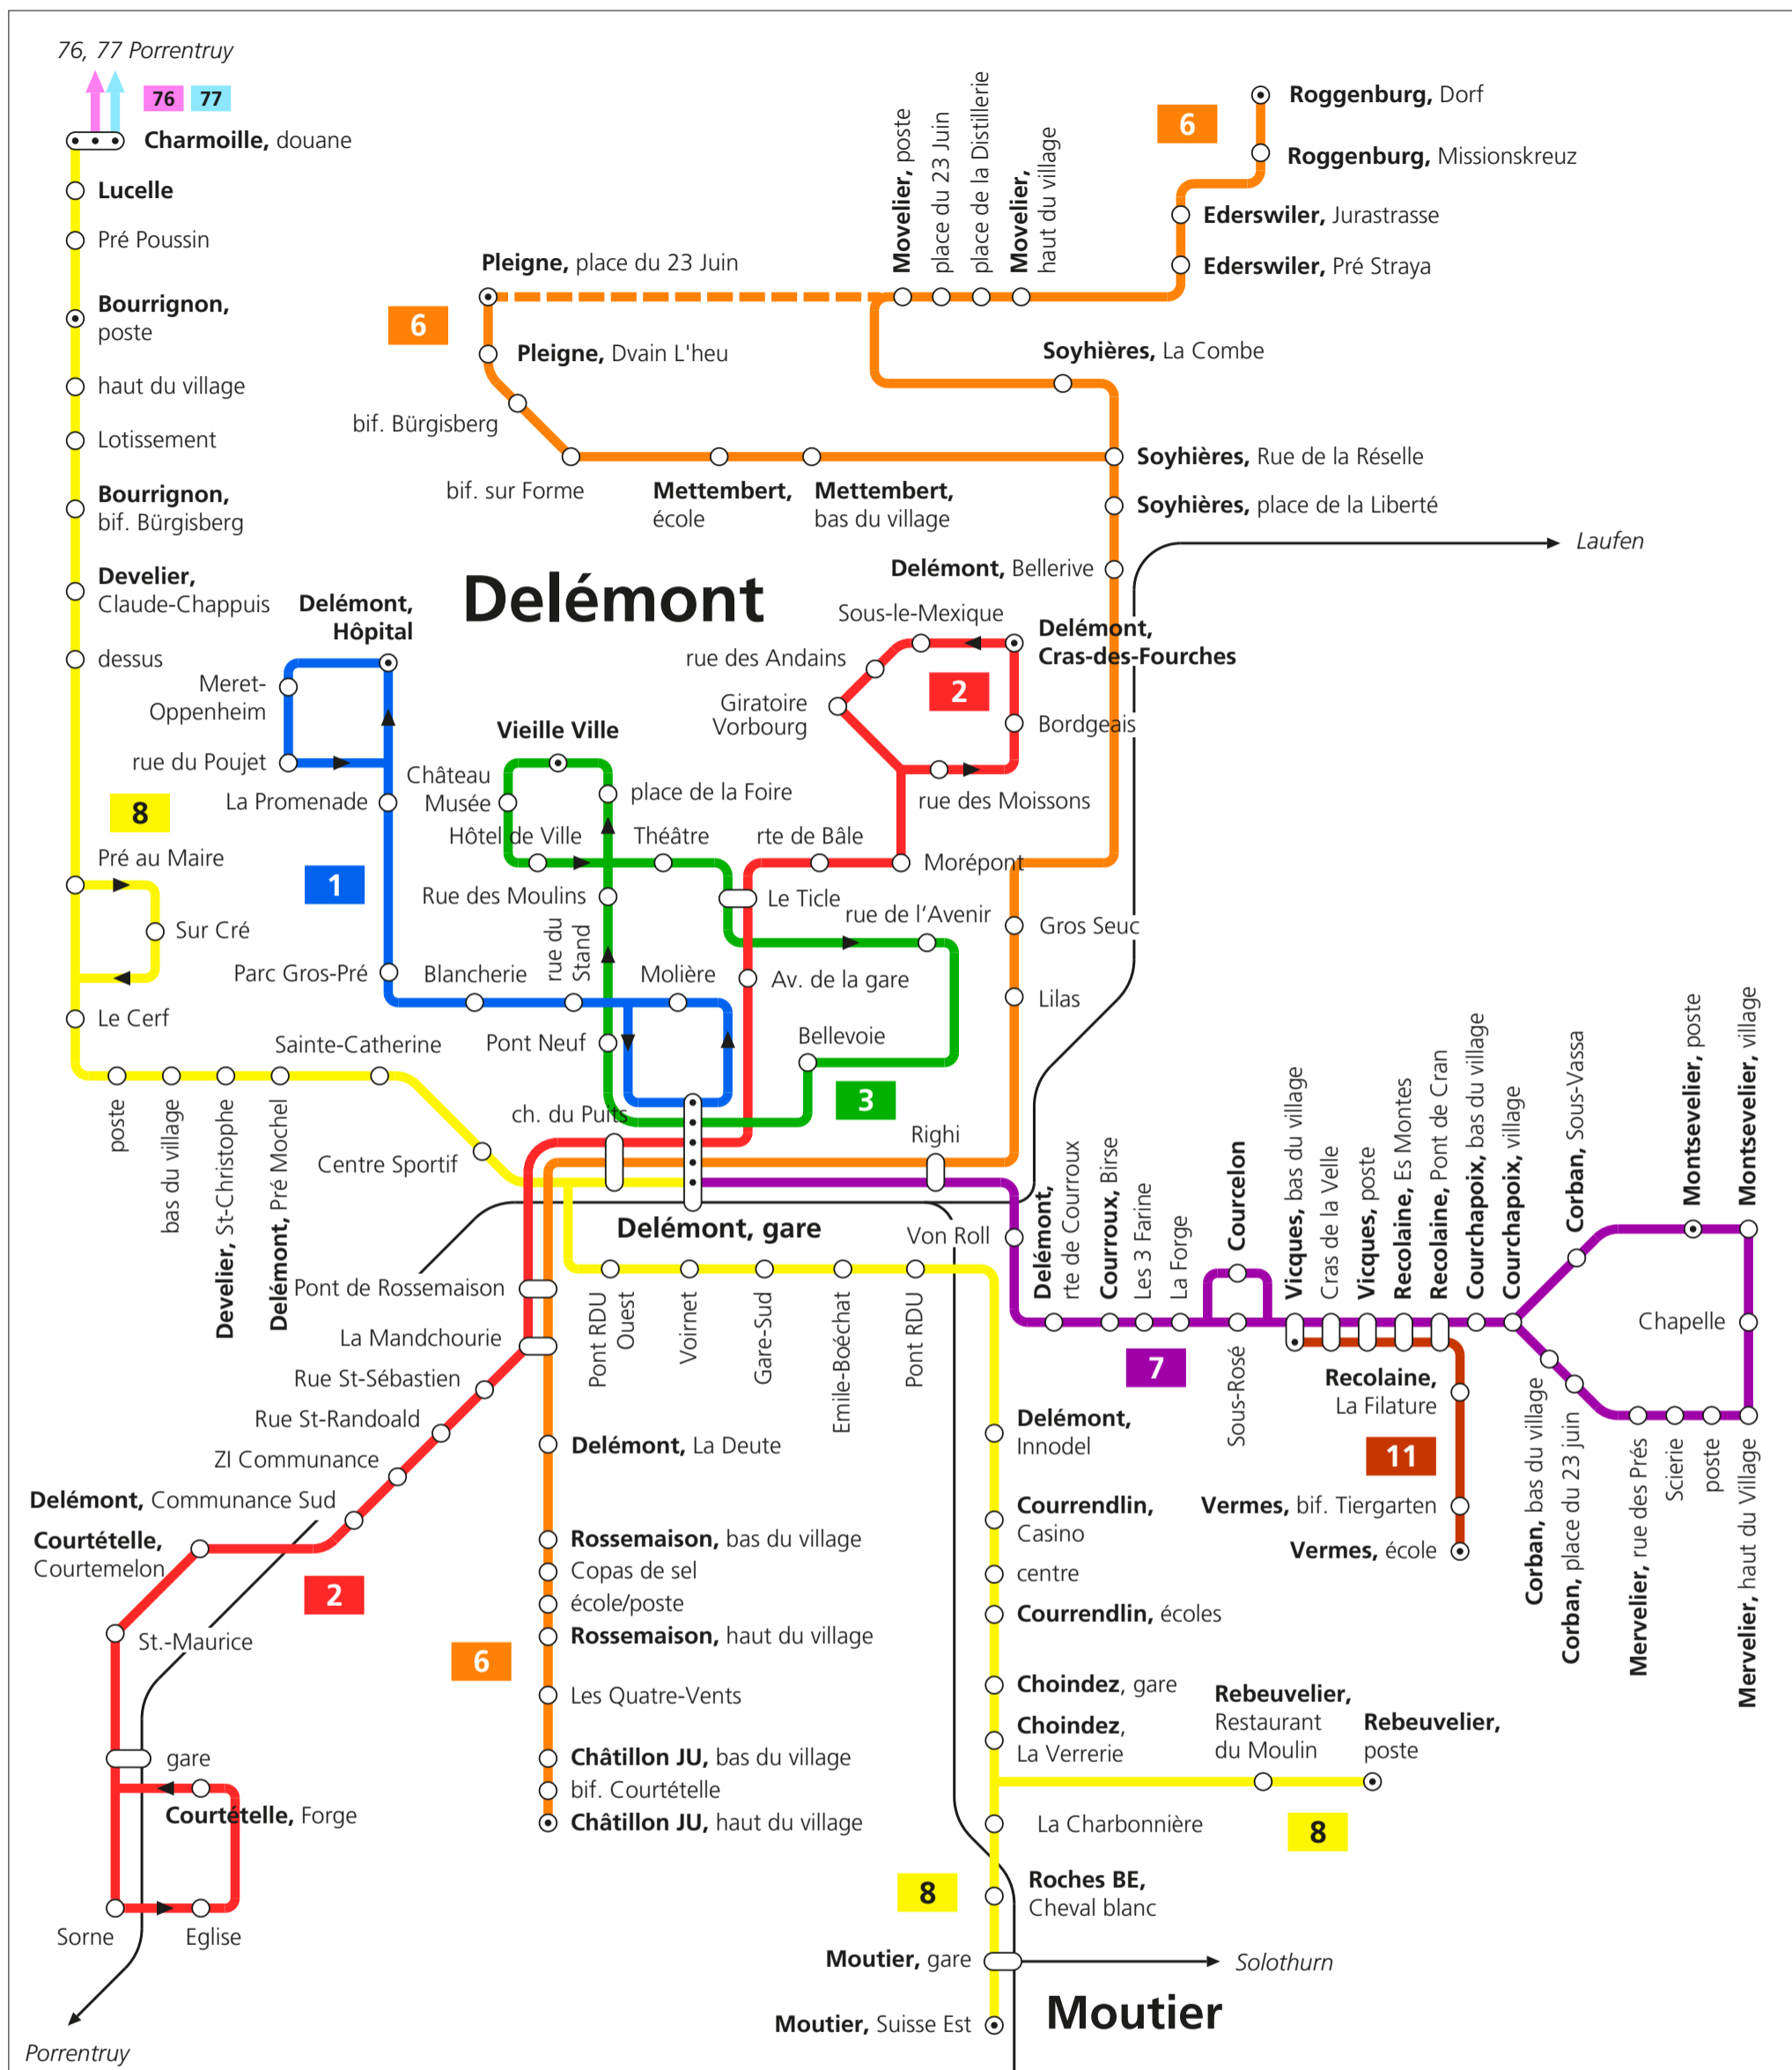

Plan du réseau de transports publics dans l'agglomération de Delémont

Valable dès le 12 décembre 2021

Bus Terminus Desserte irrégulière Train

- MOBIJU**
- 1** Delémont, Gare - Hôpital
 - 2** Cras-des-Fourches - Delémont gare - Communance - Courtételle
 - 3** Delémont, Gare - Vieille ville
 - 6** Châtillon - Delémont - Soyhières - Pleigne / Roggenbourg
 - 7** Delémont - Vicques - Montsevelier
 - 8** Charmoille - Bourrignon - Develier - Delémont - Courrendlin - Moutier / Rebeuvelier
 - 11** Vicques - Vermes
 - 76** Porrentruy - Courgenay - Asuel - Charmoille
 - 77** Porrentruy - Alle - Charmoille